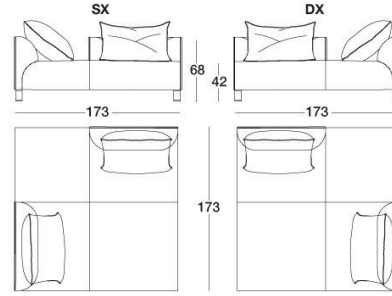

TECHNICAL DRAWINGS

scala 1:50

Divani / Sofas / Диваны

Terminali Sx / End unit L.H. / Боковые секции Л

Poltrona / Armchair / Кресло

Terminali Dx / End unit R.H. / Боковые секции П

Centrali / Central / Центральные секции

Cuscini / Cushions / Подушка

Angolo / Corner / Угловой элемент

Dormeuse / Dormeuse / Дормез

Chaise longue angolare / Corner chaise longue / Угловой островной элемент

Pouf / Ottoman / Пуф