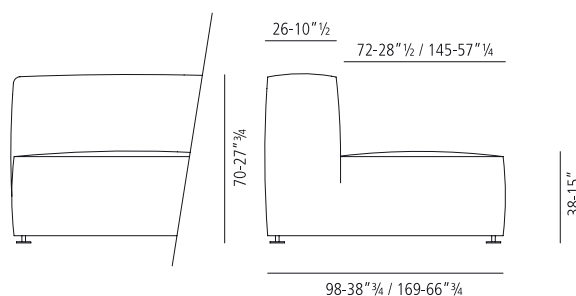

_schienale per pouf
_ottoman backrest

_cuscino
_cushion

_vassoio
_tray

_pouf 240
_ottoman 240

Technical features

Frame: Solid fir-wood and multilayer.
Springing: Elastic bands.
Seat and backrest padding: Polyurethane foam with different densities covered with heated bonded polyester fibre.
Back cushions: Silicone polyester fibre covered with 100% cotton lining.
Feet: Aluminium.
Cover: Fabric or leather cover. Fabric cover completely removable.
Accessory: Steel tray covered with emery leather.

- A - Memory foam / Memory foam
- B - Espanso densità portante / Foam supporting density
- C - Espanso densità soft / Foam soft density
- L - Fusto in legno / Wooden frame
- R - Resinato / Heated bonded polyester fibre
- S - Fibra poliestere siliconata / Silicon polyester fibre