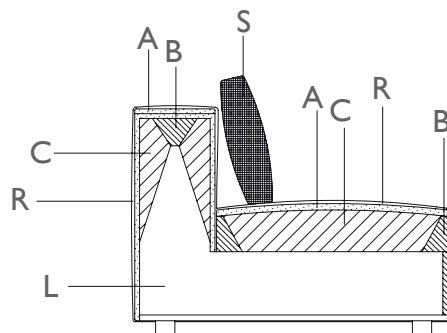

Technical features

Frame: Solid fir-wood and multilayer.
Springing: Elastic bands.
Seat and backrest padding: Polyurethane foam with different densities covered with heated bonded polyester fibre.
Back cushions: Silicone polyester fibre covered with 100% cotton lining.
Feet: Aluminium.
Cover: Fabric or leather cover. Fabric cover completely removable.
Accessory: Steel tray covered with emery leather.

- A - Memory foam / Memory foam
- B - Espanso densità portante / Foam supporting density
- C - Espanso densità soft / Foam soft density
- L - Fusto in legno / Wooden frame
- R - Resinato / Heated bonded polyester fibre
- S - Fibra poliestere siliconata / Silicon polyester fibre