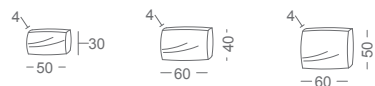

_cuscini schienale
_back cushions