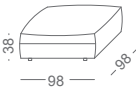

_pouf 98
_ottoman 98