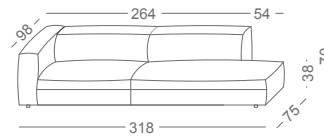

\_terminale 294 dx/sx  
\_end element 294 l/r

\_angolo 156 dx/sx  
\_corner 156 l/r

\_angolo 220 dx/sx  
\_corner 220 l/r

\_angolo 264 dx/sx  
\_corner 264 l/r

\_angolo 318 terminale dx/sx  
\_corner 318 end element l/r

\_chaise longue 98 senza braccioli  
\_chaise longue 98 without arms

\_chaise longue 98 con bracciolo dx/sx  
\_chaise longue 98 with arm l/r

\_chaise longue 98 con bracciolo largo dx/sx  
\_chaise longue 98 with large arm l/r