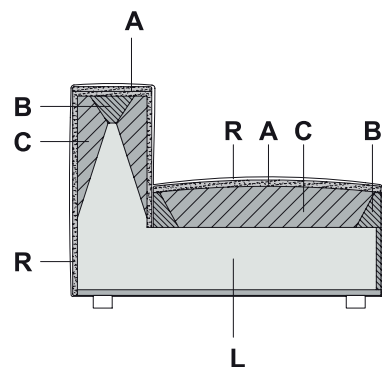

Technical features

Frame: Solid fir-wood and multilayer
Springing: Elastic bands
Seat and backrest padding: Polyurethane foam with different densities covered with heated bonded polyester fibre.
Back cushions: Silicone polyester fibre covered with 100% cotton lining.
Feet: Black standard.
Cover: Fabric or leather cover. Fabric cover completely removable.

- A - Memory foam / Memory foam
- B - Espanso densità portante / Foam supporting density
- C - Espanso densità soft / Foam soft density
- L - Fusto in legno / Wooden frame
- R - Resinato / Heated bonded polyester fibre