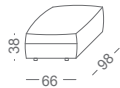

_pouf 66
_ottoman 66