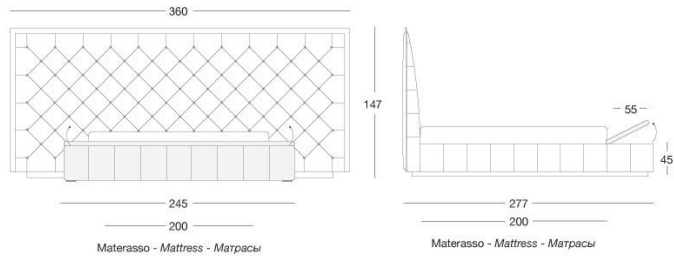

TECHNICAL DRAWINGS

Pediera imbottita 20 cm / Upholstered footrest 20 cm / Мягкое изголовье 20 см

scala 1:50

Pediera imbottita 10 cm / Upholstered footrest 10 cm / Мягкое изголовье 10 см

Pediera contenitore / Footrest storage container / Изнажье-контейнер