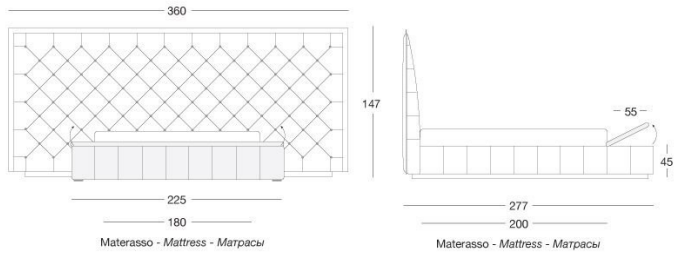

TECHNICAL DRAWINGS

Pediera imbottita 20 cm / Upholstered footrest 20 cm / Мягкое изголовье 20 см

scala 1:50

Pediera imbottita 10 cm / Upholstered footrest 10 cm / Мягкое изголовье 10 см

Pediera contenitore / Footrest storage container / Изнажье-контейнер