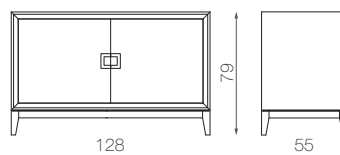

HANDLES FINISHES

Galvanic, Materic

TOSCONOVA

TAILOR MADE IN ITALY SINCE 1963