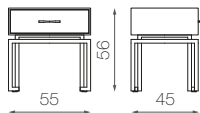

TOSCONOVA

TAILOR MADE IN ITALY SINCE 1963