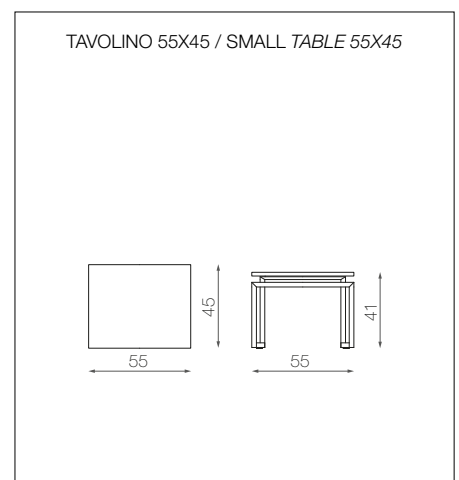

TOSCONOVA

TAILOR MADE IN ITALY SINCE 1963