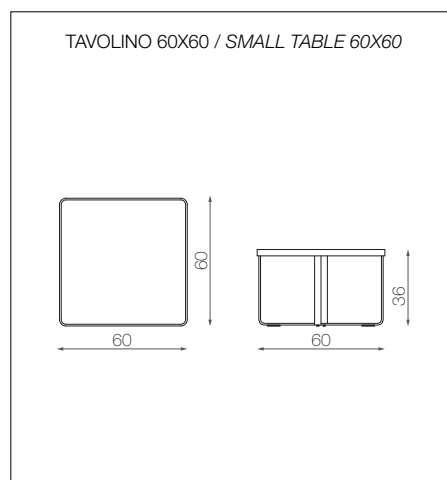

TOSCONOVA

TAILOR MADE IN ITALY SINCE 1963