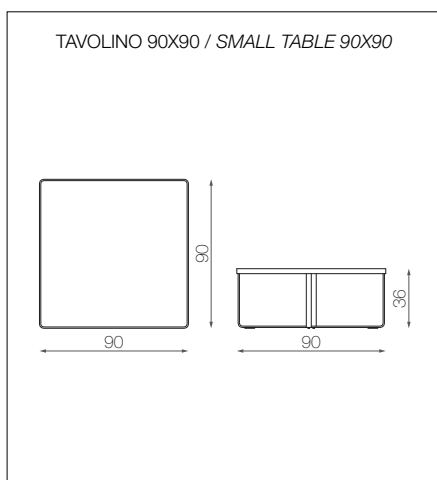

TOSCONOVA

TAILOR MADE IN ITALY SINCE 1963