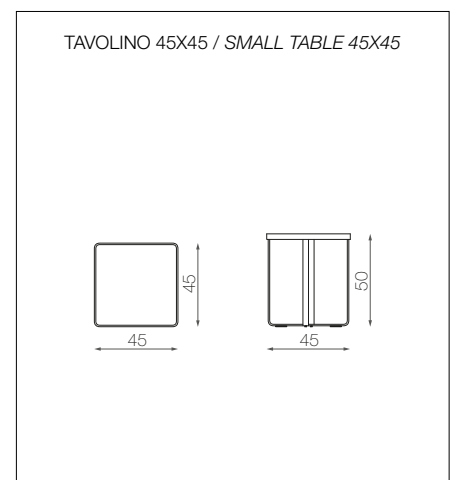

TOSCONOVA

TAILOR MADE IN ITALY SINCE 1963