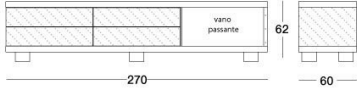

TECHNICAL DRAWINGS

scala 1:50

Versione con vano passante / Version with display case / Версия со сквозной нишей

Struttura legno / Wood structure / Каркас из дерева

Struttura pelle / Leather structure / Каркас из кожи

Versione con ribalta centrale / Version with central flap door / Версия с центральной откидной крышкой

Struttura legno / Wood structure / Каркас из дерева

Struttura legno ribalta in pelle / Wood structure with flap door in leather / Каркас из дерева, откидная крышка из кожи