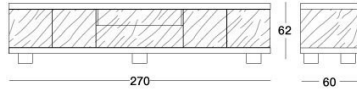

TECHNICAL DRAWINGS

scala 1:50

Versione con vano passante / Version with display case / Версия со сквозной нишей

Struttura legno / Wood structure / Каркас из дерева

Struttura pelle / Leather structure / Каркас из кожи

Versione con ribalta centrale / Version with central flap door / Версия с центральной откидной крышкой

Struttura legno / Wood structure / Каркас из дерева

Struttura legno ribalta in pelle / Wood structure with flap door in leather / Каркас из дерева, откидная крышка из кожи