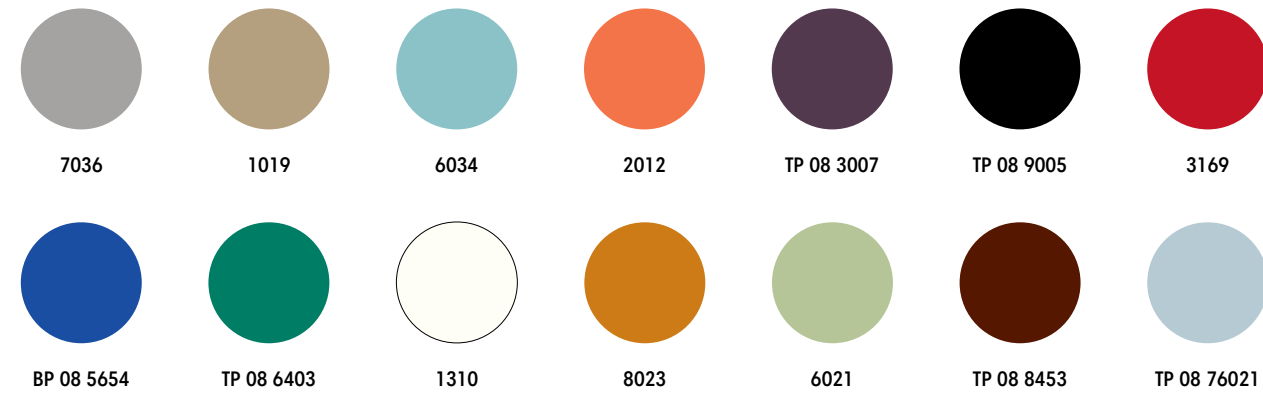

Finishes

TEXTURADOS _ TEXTURED _ TEXTURISÉ

MATES _ MATT _ MATES

CORES LISBOA / MATES _ LISBON COLORS / MATT _ LISBONNE COULEURS / MAT*

* Cores aprovadas pela Câmara Municipal de Lisboa
 * Colors approved by Lisbon City Hall
 * Couleurs approuvées par la mairie de Lisbonne

Outras cores sob consulta
 Other colors on request
 Autres couleurs sur demande

COMPACTO FENÓLICO HIGH PRESSURE LAMINATED (HPL) COMPACT PHÉNOLIQUE

MADEIRAS _ WOODS _ BOIS

TECIDOS _ FABRICS _ TEXTILE

LONA _ CANVAS _ TOILE

SPRADLING SILVERTEX

CREVIN IN/OUT

Nota: As cores apresentadas são meramente identificativas
Note: Colors shown are used for reference only and may look different in reality
Remarque: Les couleurs indiquées sont uniquement à des fins d'identification.