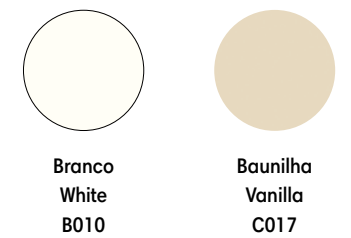

Finishes

TEXTURADOS _ TEXTURED _ TEXTURISÉ

MATES _ MATT _ MATES

CORES LISBOA / MATES _ LISBON COLORS / MATT _ LISBONNE COULEURS / MAT*

* Cores aprovadas pela Câmara Municipal de Lisboa
 * Colors approved by Lisbon City Hall
 * Couleurs approuvées par la mairie de Lisbonne

Outras cores sob consulta
 Other colors on request
 Autres couleurs sur demande

COMPACTO FENÓLICO HIGH PRESSURE LAMINATED (HPL) COMPACT PHÉNOLIQUE

MADEIRAS _ WOODS _ BOIS

TECIDOS _ FABRICS _ TEXTILE

LONA _ CANVAS _ TOILE

SPRADLING SILVERTEX

CREVIN IN/OUT

Nota: As cores apresentadas são meramente identificativas
Note: Colors shown are used for reference only and may look different in reality
Remarque: Les couleurs indiquées sont uniquement à des fins d'identification.