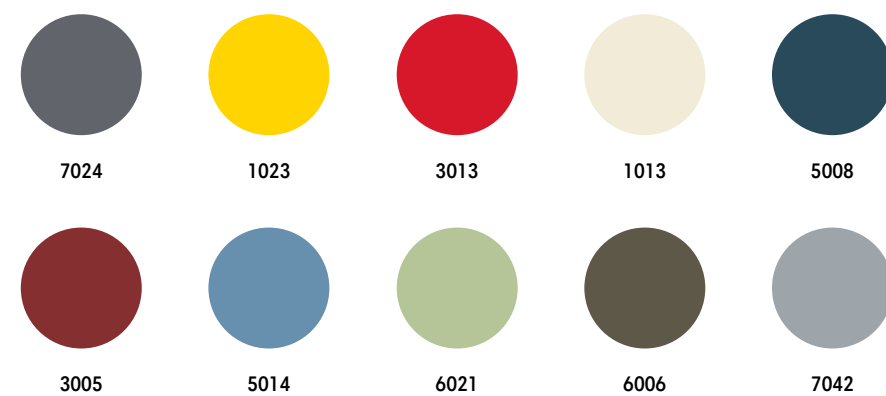

Finishes

TEXTURADOS _ TEXTURED _ TEXTURISÉ

MATES _ MATT _ MATES

CORES LISBOA / MATES _ LISBON COLORS / MATT _ LISBONNE COULEURS / MAT*

* Cores aprovadas pela Câmara Municipal de Lisboa
 * Colors approved by Lisbon City Hall
 * Couleurs approuvées par la mairie de Lisbonne

Outras cores sob consulta
 Other colors on request
 Autres couleurs sur demande

COMPACTO FENÓLICO HIGH PRESSURE LAMINATED (HPL) COMPACT PHÉNOLIQUE

MADEIRAS _ WOODS _ BOIS

TECIDOS _ FABRICS _ TEXTILE

LONA _ CANVAS _ TOILE

SPRADLING SILVERTEX

CREVIN IN/OUT

Nota: As cores apresentadas são meramente identificativas
Note: Colors shown are used for reference only and may look different in reality
Remarque: Les couleurs indiquées sont uniquement à des fins d'identification.