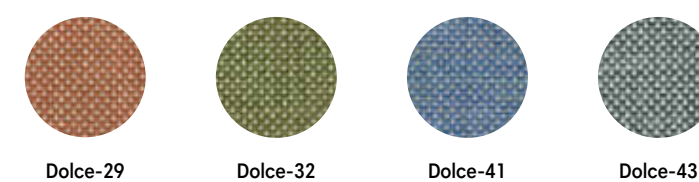

Finishes

TEXTURADOS _ TEXTURED _ TEXTURISÉ

MATES _ MATT _ MATES

CORES LISBOA / MATES _ LISBON COLORS / MATT _ LISBONNE COULEURS / MAT*

* Cores aprovadas pela Câmara Municipal de Lisboa
 * Colors approved by Lisbon City Hall
 * Couleurs approuvées par la mairie de Lisbonne

Outras cores sob consulta
 Other colors on request
 Autres couleurs sur demande

COMPACTO FENÓLICO HIGH PRESSURE LAMINATED (HPL) COMPACT PHÉNOLIQUE

MADEIRAS _ WOODS _ BOIS

TECIDOS _ FABRICS _ TEXTILE

LONA _ CANVAS _ TOILE

SPRADLING SILVERTEX

CREVIN IN/OUT

Nota: As cores apresentadas são meramente identificativas
Note: Colors shown are used for reference only and may look different in reality
Remarque: Les couleurs indiquées sont uniquement à des fins d'identification.