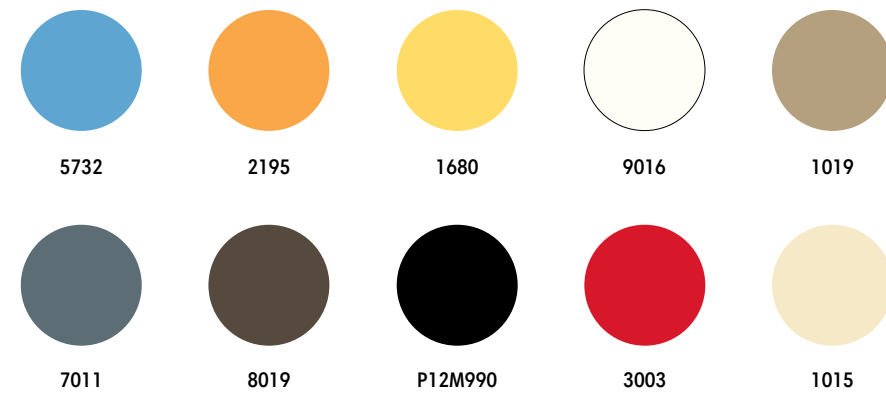

Finishes

TEXTURADOS _ TEXTURED _ TEXTURISÉ

MATES _ MATT _ MATES

CORES LISBOA / MATES _ LISBON COLORS / MATT _ LISBONNE COULEURS / MAT*

* Cores aprovadas pela Câmara Municipal de Lisboa
 * Colors approved by Lisbon City Hall
 * Couleurs approuvées par la mairie de Lisbonne

Outras cores sob consulta
 Other colors on request
 Autres couleurs sur demande

COMPACTO FENÓLICO HIGH PRESSURE LAMINATED (HPL) COMPACT PHÉNOLIQUE

MADEIRAS _ WOODS _ BOIS

TECIDOS _ FABRICS _ TEXTILE

LONA _ CANVAS _ TOILE

SPRADLING SILVERTEX

CREVIN IN/OUT

Nota: As cores apresentadas são meramente identificativas
Note: Colors shown are used for reference only and may look different in reality
Remarque: Les couleurs indiquées sont uniquement à des fins d'identification.