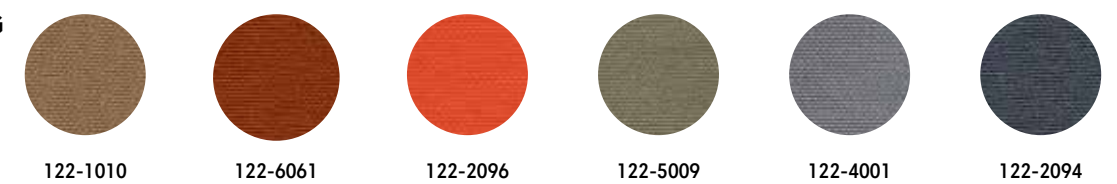

Finishes

TEXTURADOS _ TEXTURED _ TEXTURISÉ

MATES _ MATT _ MATES

CORES LISBOA / MATES _ LISBON COLORS / MATT _ LISBONNE COULEURS / MAT*

* Cores aprovadas pela Câmara Municipal de Lisboa
 * Colors approved by Lisbon City Hall
 * Couleurs approuvées par la mairie de Lisbonne

Outras cores sob consulta
 Other colors on request
 Autres couleurs sur demande

COMPACTO FENÓLICO HIGH PRESSURE LAMINATED (HPL) COMPACT PHÉNOLIQUE

MADEIRAS _ WOODS _ BOIS

TECIDOS _ FABRICS _ TEXTILE

LONA _ CANVAS _ TOILE

SPRADLING SILVERTEX

CREVIN IN/OUT

Nota: As cores apresentadas são meramente identificativas
Note: Colors shown are used for reference only and may look different in reality
Remarque: Les couleurs indiquées sont uniquement à des fins d'identification.