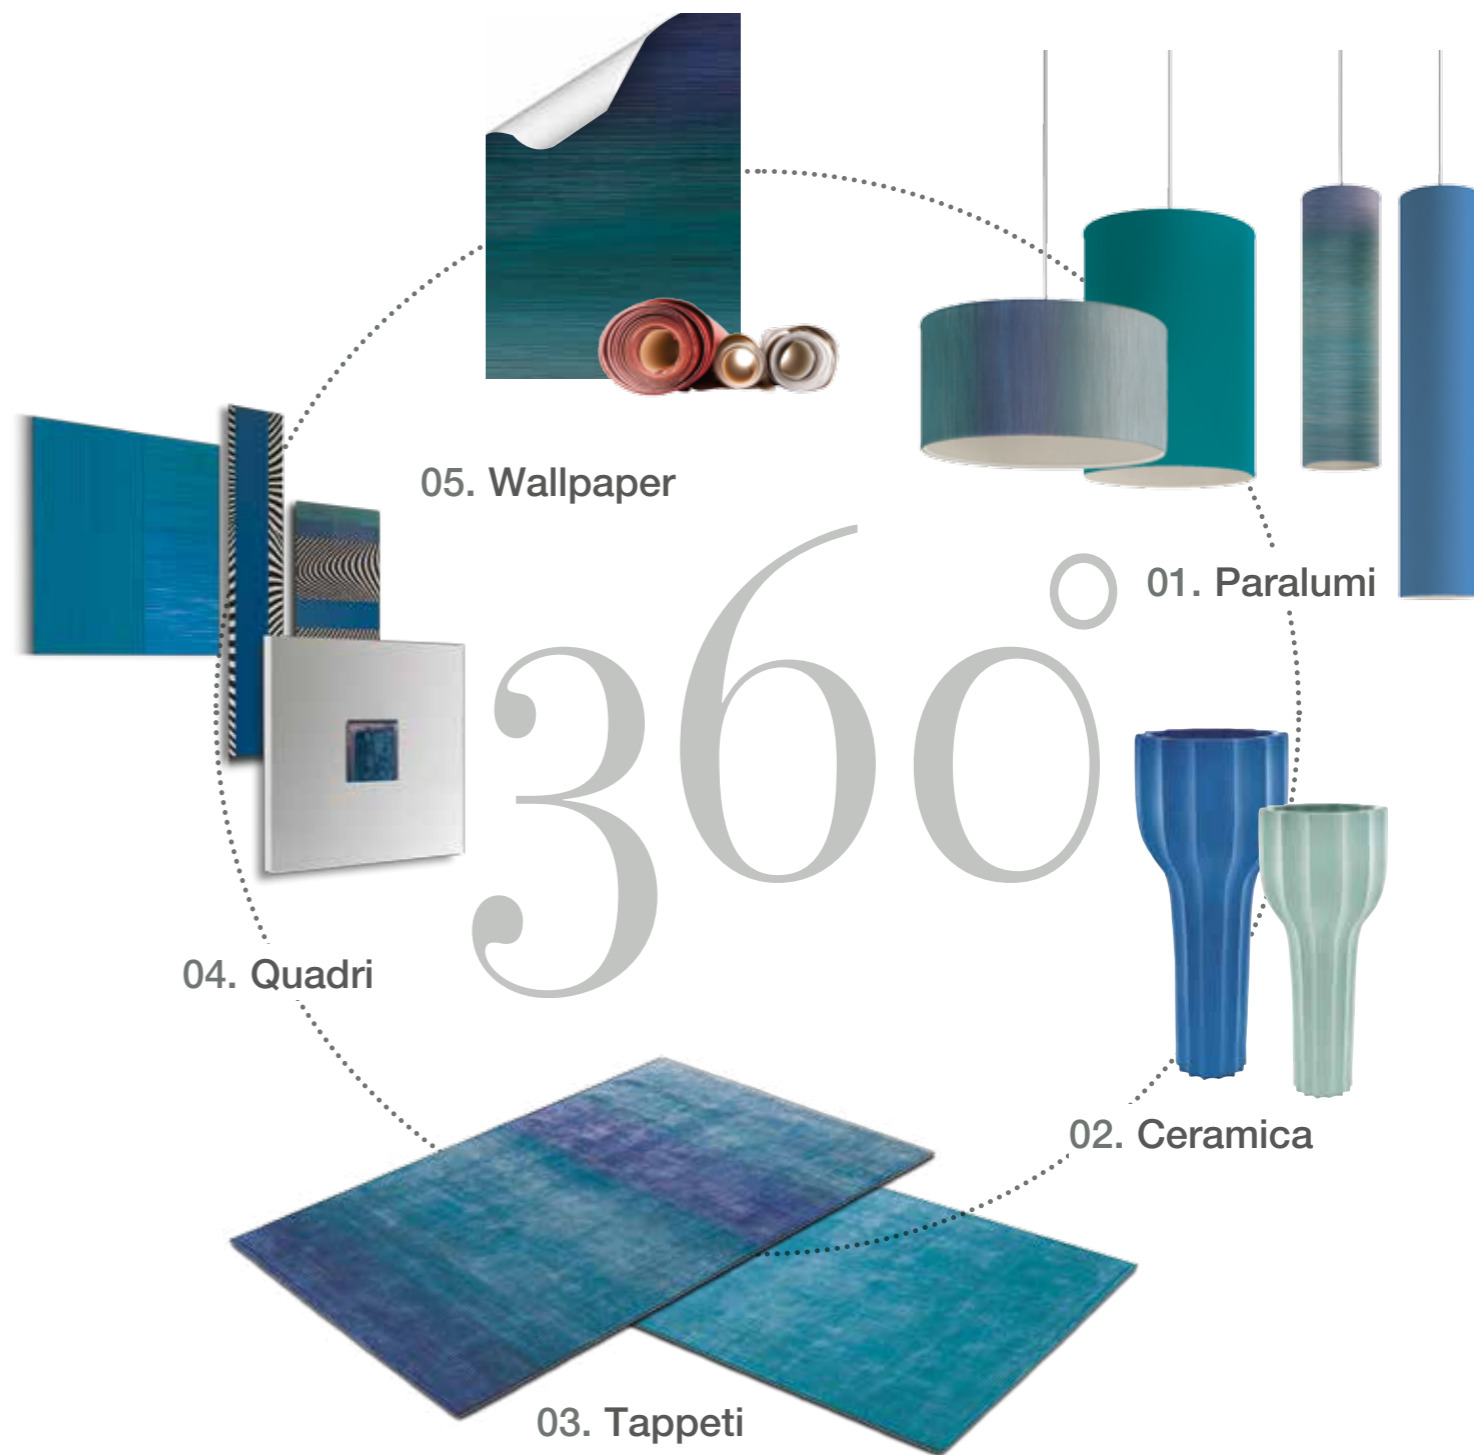

TOTAL LOOK

Choose your subject on the "CANVAS" PAINTINGS at the page 236 and create a true **TOTAL LOOK**