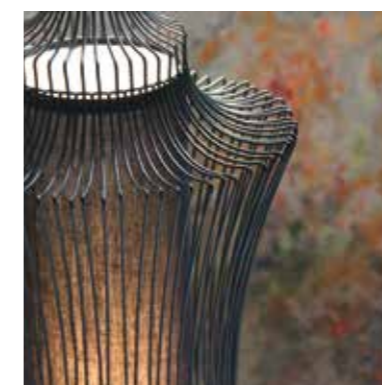

File table. P202X280
H. 78 Ø 61 cm.

File table. P203X210
H. 99 Ø 33 cm.

File table. P200X210
H. 101 Ø 36 cm.

File table. P201X240
H. 142 Ø 30 cm.

File. P207X128
Lampada da terra in filo di metallo verniciato nero.
Floor lamp in wire metal painted black.
H. 76 Ø 20 cm. Luce 1xE14 - 42 W HES