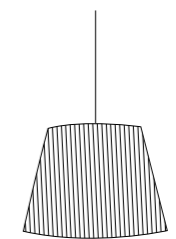

H. 60 Ø 60/90 cm.

Colori disponibili.
Available colors.

Di serie / Standard

Bianco White	Nero Black	Grigio perla Pearl grey
Verde acqua Teal	Pistacchio Pistachio	Rosa antico Pink antique
Giallo Yellow	Grigio Grey	Terre di Siena Sienna