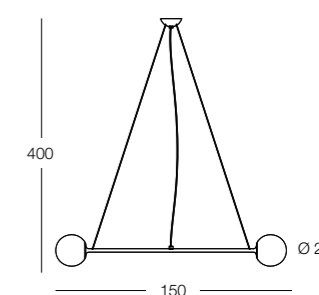

Gym big. P268X225