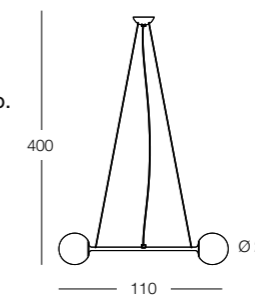

Gym small. P267X214 H. 400 L. 110 cm.
Gym big. P268X225 H. 400 L. 150 cm.

Lampada a sospensione in metallo verniciato antracite opaco. Sfera coprilampada in vetro di Murano in colore bianco latte. Hanging lamp in matt black anthracite varnished metal. Sphere lamp cover in Murano glass in milky white color.

Per un maggior effetto scenografico vi suggeriamo il montaggio delle lampade inclinate fino ad un max di 15°. For an higher scenographic effect, we suggest to install the lamps with maximum inclination of 15°.
Luce 1xE27 - 52 W HES

Gym small. P267X214