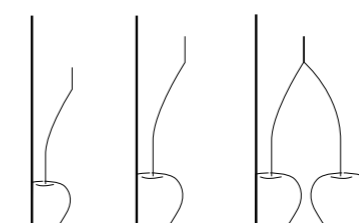

Cherry Wall small. H. 85 L. 25 P. 20 cm.
Q256X110 Lucido / Glazed
Q256/1X110 Opaco / Matt

Cherry Wall big. H. 113 L. 40 P. 30 cm.
Q257X130 Lucido / Glazed
Q257/1X130 Opaco / Matt

Cherry Wall double. H. 113 L. 90 P. 30 cm.
Q282X210 Lucido / Glazed
Q282/1X210 Opaco / Matt

Small Big Double

Small Big Double

Cherry Lamp

Lampada a sospensione con supporto in metallo, ciliegia in ceramica oro o platino.
Hanging lamp with metal stand, gold or platinum ceramic cherry.
Luce 1xE27 - 52 W HES