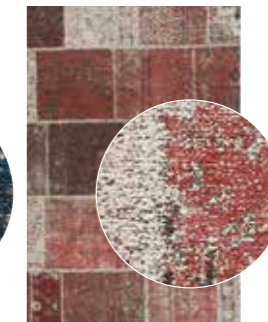

Rosso bruciato / Burnt red