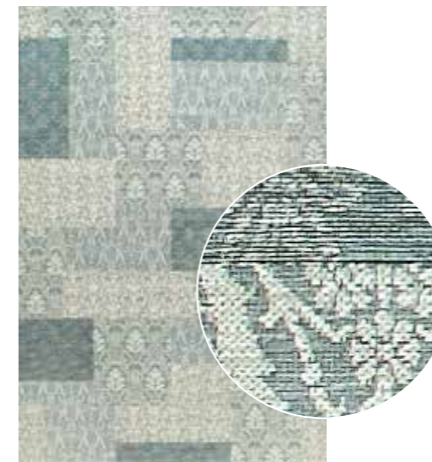

# Decor

280 TAPPETI\_RUGS

disponibile  
**TOTAL  
LOOK**  
available

Tappeto in ciniglia. Chenille rug.

Decor. S29X145 L. 155 P. 220 cm.  
Decor. S30X215 L. 200 P. 285 cm.

Grigio / Grey

Tappeti solo per uso interno. Rugs only for indoor use.