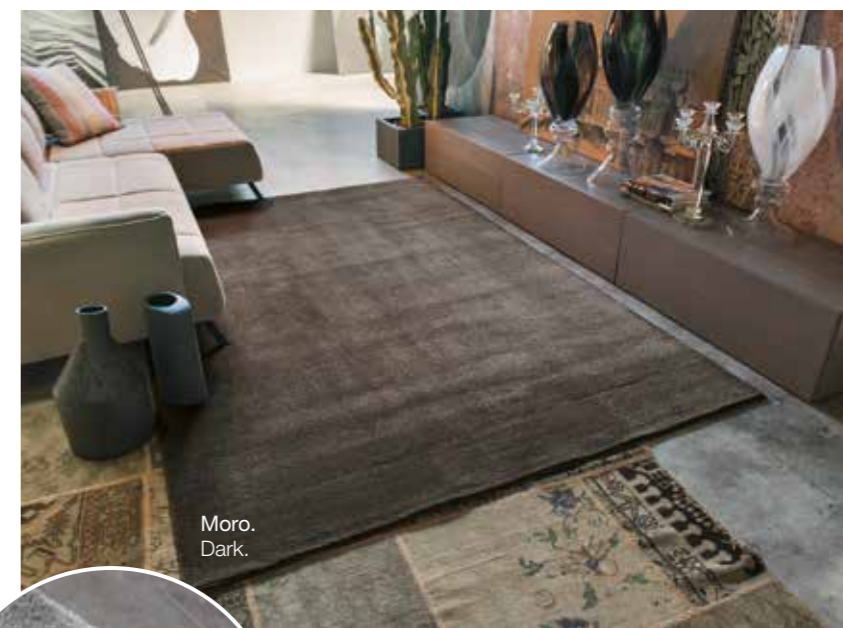

- Sunrise Frame. S90X255 L. 140 P. 200 cm.
- Sunrise Frame. S91X348 L. 170 P. 230 cm.
- Sunrise Frame. S92X325 L. 200 P. 200 cm.
- Sunrise Frame. S93X430 L. 200 P. 290 cm.

# Sunrise

Basic

Acciaio.  
Grey steel.

**Tappeto effetto velluto con bordo filo.**  
Velvet effect rug with **yarn border.**

Misure disponibili. Available size.

- Sunrise basic. S85X180** L. 140 P. 200 cm.
- Sunrise basic. S86X262** L. 170 P. 230 cm.
- Sunrise basic. S87X238** L. 200 P. 200 cm.
- Sunrise basic. S88X325** L. 200 P. 290 cm.
- Sunrise basic. S89X225** Ø 200 cm.

**Sunrise Frame. Sunrise Basic.**  
Colori disponibili.  
Available color.

Moro.  
Dark.

**Bordo filo.**  
Yarn border.

Tappeti solo per uso interno. Rugs only for indoor use.