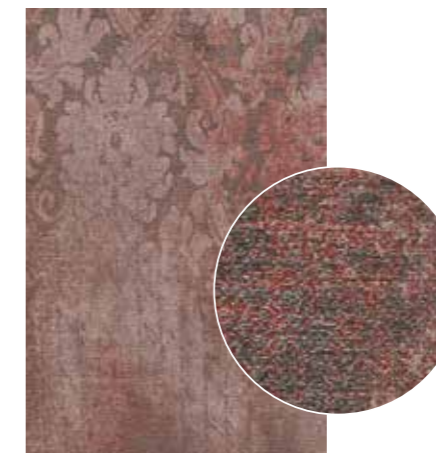

Colori disponibili / Available colours

Nero / Black

Melanzana / Aubergine.

Tappeti solo per uso interno. Rugs only for indoor use.