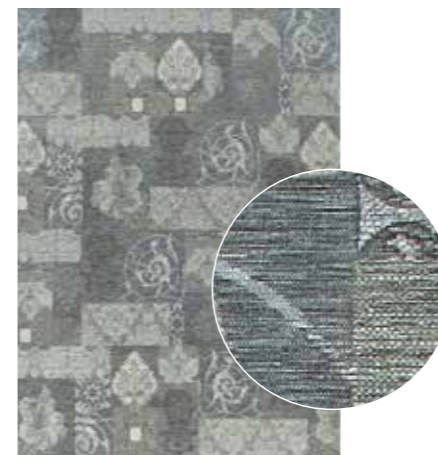

# Vintage

disponibile  
**TOTAL  
LOOK**  
available

Tappeto in ciniglia. Chenille rug.

**Vintage. S31X145** L. 155 P. 220 cm.  
**Vintage. S32X225** L. 200 P. 285 cm.

Colori disponibili / Available colours