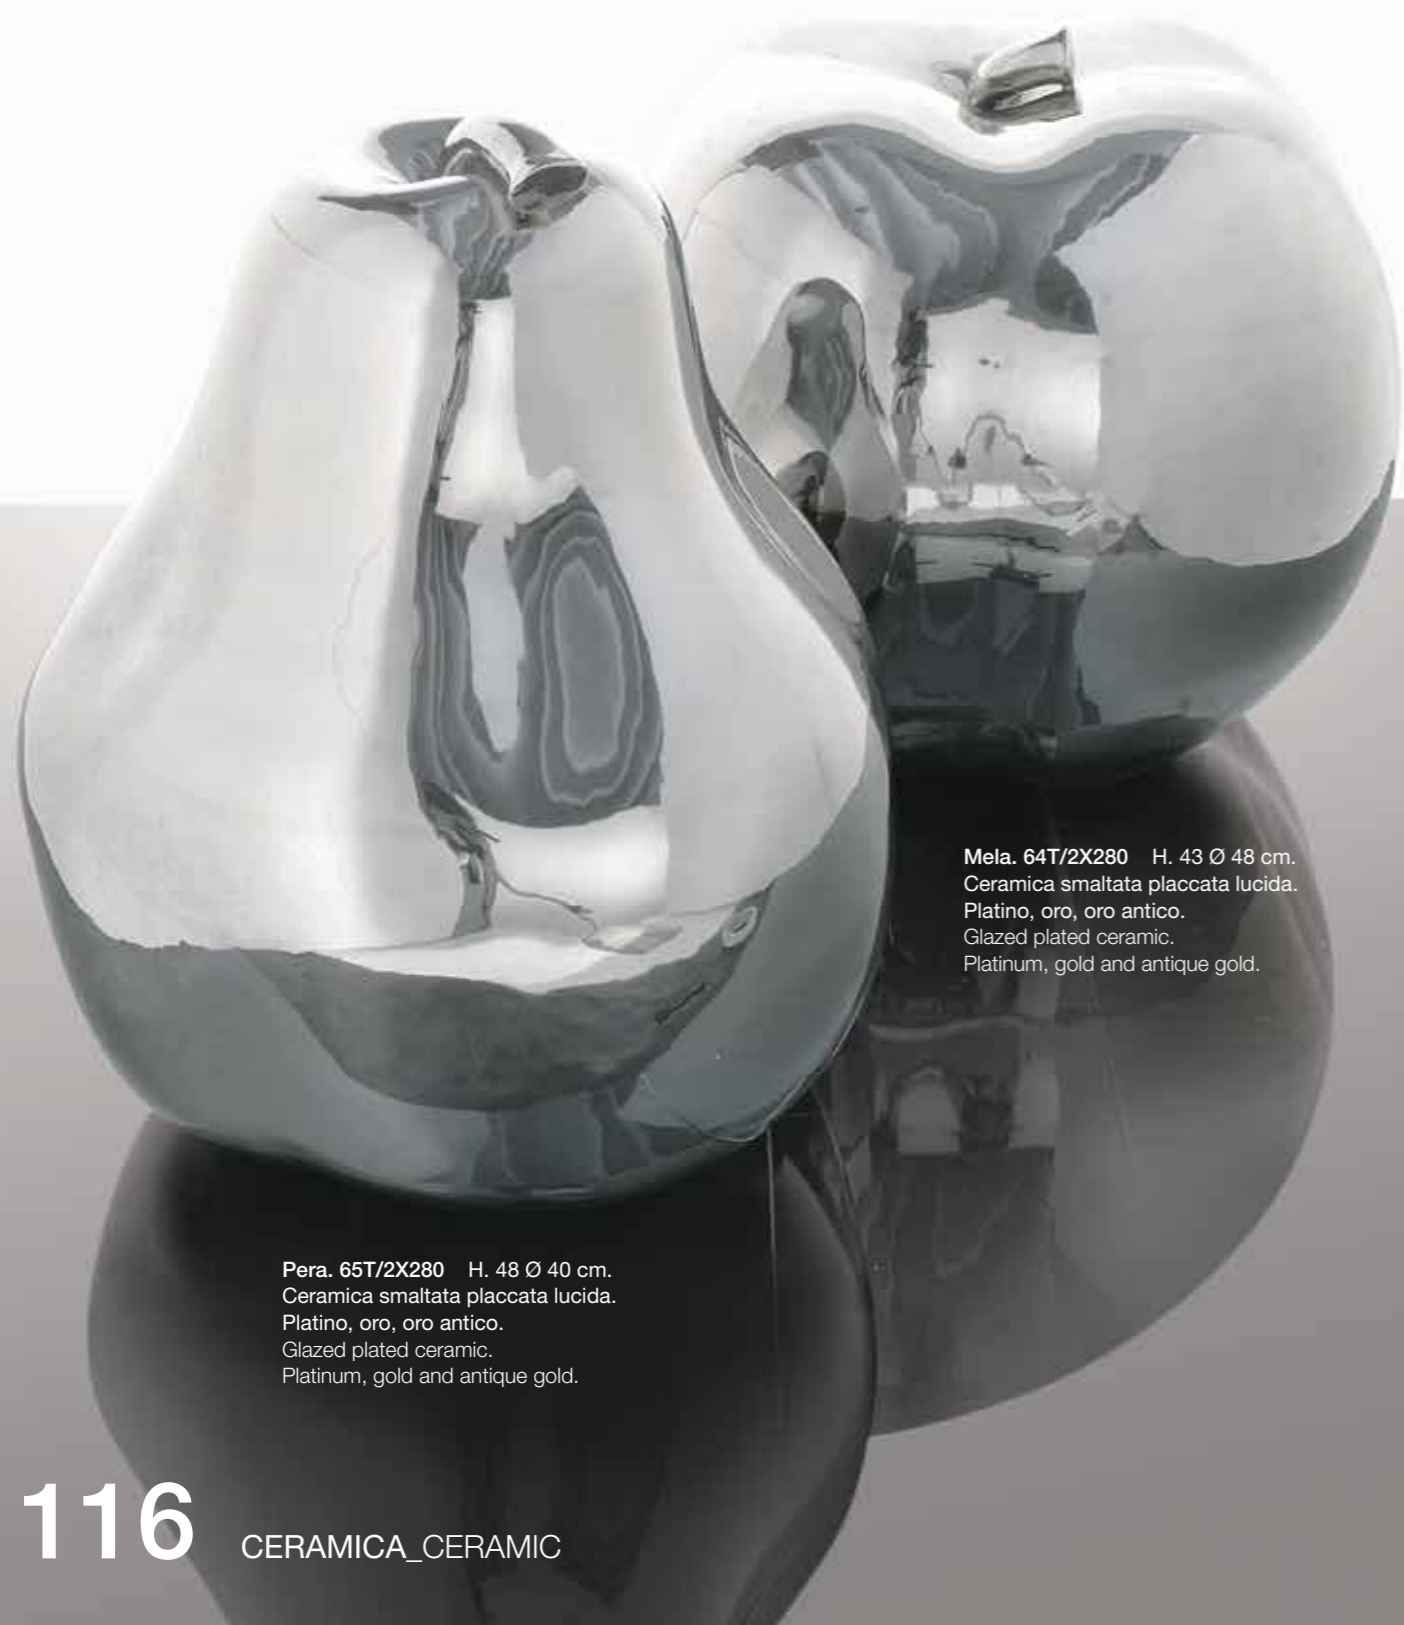

Arte moderna italiana

Mela. 64T/2X280 H. 43 Ø 48 cm.
Ceramica smaltata placcata lucida.
Platino, oro, oro antico.
Glazed plated ceramic.
Platinum, gold and antique gold.

Pera. 65T/2X280 H. 48 Ø 40 cm.
Ceramica smaltata placcata lucida.
Platino, oro, oro antico.
Glazed plated ceramic.
Platinum, gold and antique gold.