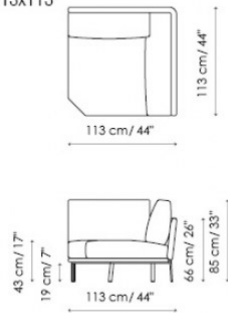

Divano - Sofa 203

Divano - Sofa 173

Terminale - End section sofa 225
dx - right

Terminale - End section sofa 195
dx - right

Chaire longue
dx - right

Meridiana
dx - right

Angolo - Corner 95x95

Angolo - Corner 113x113

Poltrona - Armchair

Pouf

Dívano 3 sedute - 3 seats sofa 263

Dívano 2 sedute - 2 seats sofa 263

Dívano - Sofa 233

Divano - Sofa 203

Divano - Sofa 173

Terminale - End section sofa 225
dx - right

Terminale - End section sofa 195
dx - right

Chaire longue
dx - right

Meridiana
dx - right

Angolo - Corner 95x95

Angolo - Corner 113x113

Poltrona - Armchair

Pouf