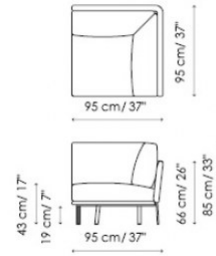

Divano - Sofa 203

Divano - Sofa 173

Terminale - End section sofa 225
dx - right

Terminale - End section sofa 195
dx - right

Chaire longue
dx - right

Meridiana
dx - right

Angolo - Corner 95x95

Angolo - Corner 113x113

Poltrona - Armchair

Pouf

Dívano 3 sedute - 3 seats sofa 263

Dívano 2 sedute - 2 seats sofa 263

Dívano - Sofa 233

Divano - Sofa 203

Divano - Sofa 173

Terminale - End section sofa 225
dx - right

Terminale - End section sofa 195
dx - right

Chaire longue
dx - right

Meridiana
dx - right

Angolo - Corner 95x95

Angolo - Corner 113x113

Poltrona - Armchair

Pouf