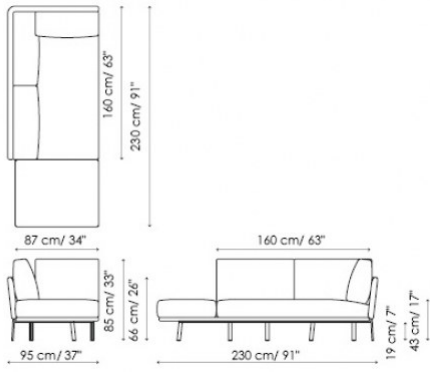

Divano - Sofa 203

Divano - Sofa 173

Terminale - End section sofa 225
dx - right

Terminale - End section sofa 195
dx - right

Chaire longue
dx - right

Meridiana
dx - right

Angolo - Corner 95x95

Angolo - Corner 113x113

Poltrona - Armchair

Pouf

Dívano 3 sedute - 3 seats sofa 263

Dívano 2 sedute - 2 seats sofa 263

Dívano - Sofa 233

Divano - Sofa 203

Divano - Sofa 173

Terminale - End section sofa 225
dx - right

Terminale - End section sofa 195
dx - right

Chaire longue
dx - right

Meridiana
dx - right

Angolo - Corner 95x95

Angolo - Corner 113x113

Poltrona - Armchair

Pouf