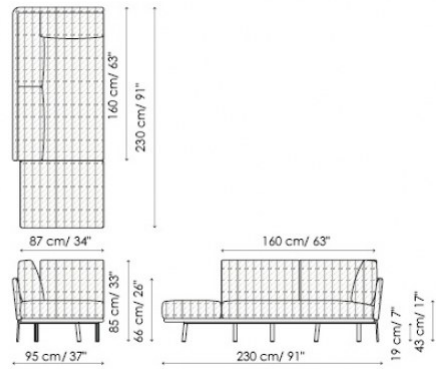

Divano - Sofa 203

Divano - Sofa 173

Terminale - End section sofa 225
dx - right

Terminale - End section sofa 195
dx - right

Chaire longue
dx - right

Meridiana
dx - right

Angolo - Corner 95x95

Angolo - Corner 113x113

Poltrona - Armchair

Pouf

Dívano 3 sedute - 3 seats sofa 263

Dívano 2 sedute - 2 seats sofa 263

Dívano - Sofa 233

Divano - Sofa 203

Divano - Sofa 173

Terminale - End section sofa 225
dx - right

Terminale - End section sofa 195
dx - right

Chaire longue
dx - right

Meridiana
dx - right

Angolo - Corner 95x95

Angolo - Corner 113x113

Poltrona - Armchair

Pouf