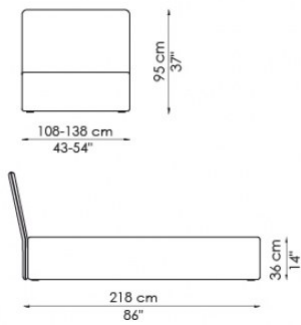

90x200 cm / 35x79"
120x200 cm / 47x79"

True

True ego