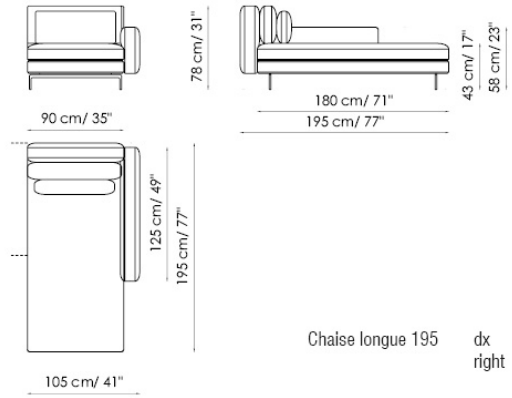

copper-bronze finish metal

Divano 240
Sofa

Divano 210
Sofa

Divano 180
Sofa

Terminale 225 dx
End section sofa right

Terminale 195 dx
End section sofa right

Terminale 165 dx
End section sofa right

Angolare 225 dx
Corner sofa right

Angolare 195 dx
Corner sofa right

Divano 240
Sofa

Divano 210
Sofa

Terminale 225 dx right
End section

Angolare 225 dx right
Corner sofa

Pouf 90x90