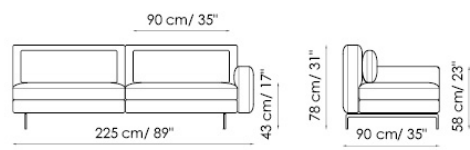

copper-bronze finish metal

Divano 240
Sofa

Divano 210
Sofa

Divano 180
Sofa

Terminale 225 dx
End section sofa right

Terminale 195 dx
End section sofa right

Terminale 165 dx
End section sofa right

Angolare 225 dx
Corner sofa right

Angolare 195 dx
Corner sofa right

Divano 240
Sofa

Divano 210
Sofa

Terminale 225 dx right
End section

Angolare 225 dx right
Corner sofa

Pouf 90x90