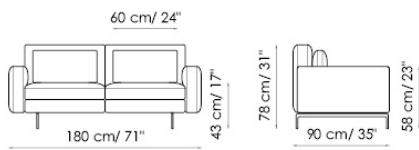

copper-bronze finish metal

Divano 240
Sofa

Divano 210
Sofa

Divano 180
Sofa

Terminale 225 dx
End section sofa right

Terminale 195 dx
End section sofa right

Terminale 165 dx
End section sofa right

Angolare 225 dx
Corner sofa right

Angolare 195 dx
Corner sofa right

Divano 240
Sofa

Divano 210
Sofa

Terminale 225 dx right
End section

Angolare 225 dx right
Corner sofa

Pouf 90x90