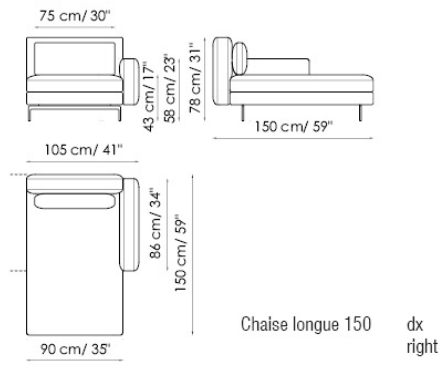

copper-bronze finish metal

Divano 240
Sofa

Divano 210
Sofa

Divano 180
Sofa

Terminale 225 dx
End section sofa right

Terminale 195 dx
End section sofa right

Terminale 165 dx
End section sofa right

Angolare 225 dx
Corner sofa right

Angolare 195 dx
Corner sofa right

Divano 240
Sofa

Divano 210
Sofa

Terminale 225 dx right
End section

Angolare 225 dx right
Corner sofa

Pouf 90x90