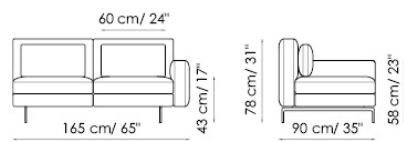

copper-bronze finish metal

Divano 240
Sofa

Divano 210
Sofa

Divano 180
Sofa

Terminale 225 dx
End section sofa right

Terminale 195 dx
End section sofa right

Terminale 165 dx
End section sofa right

Angolare 225 dx
Corner sofa right

Angolare 195 dx
Corner sofa right

Divano 240
Sofa

Divano 210
Sofa

Terminale 225 dx right
End section

Angolare 225 dx right
Corner sofa

Pouf 90x90