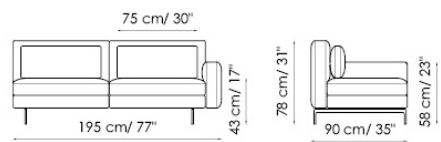

copper-bronze finish metal

Divano 240
Sofa

Divano 210
Sofa

Divano 180
Sofa

Terminale 225 dx
End section sofa right

Terminale 195 dx
End section sofa right

Terminale 165 dx
End section sofa right

Angolare 225 dx
Corner sofa right

Angolare 195 dx
Corner sofa right

Divano 240
Sofa

Divano 210
Sofa

Terminale 225 dx right
End section

Angolare 225 dx right
Corner sofa

Pouf 90x90