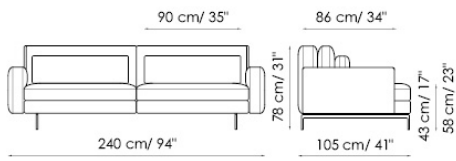

copper-bronze finish metal

Divano 240
Sofa

Divano 210
Sofa

Divano 180
Sofa

Terminale 225 dx
End section sofa right

Terminale 195 dx
End section sofa right

Terminale 165 dx
End section sofa right

Angolare 225 dx
Corner sofa right

Angolare 195 dx
Corner sofa right

Divano 240
Sofa

Divano 210
Sofa

Terminale 225 dx right
End section

Angolare 225 dx right
Corner sofa

Pouf 90x90