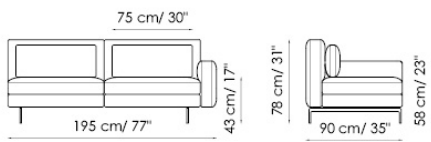

copper-bronze finish metal

Divano 240
Sofa

Divano 210
Sofa

Divano 180
Sofa

Terminale 225 dx
End section sofa right

Terminale 195 dx
End section sofa right

Terminale 165 dx
End section sofa right

Angolare 225 dx
Corner sofa right

Angolare 195 dx
Corner sofa right

Divano 240
Sofa

Divano 210
Sofa

Terminale 225 dx right
End section

Angolare 225 dx right
Corner sofa

Pouf 90x90