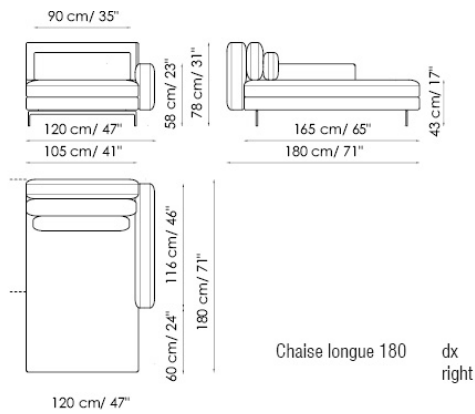

copper-bronze finish metal

Divano 240
Sofa

Divano 210
Sofa

Divano 180
Sofa

Terminale 225 dx
End section sofa right

Terminale 195 dx
End section sofa right

Terminale 165 dx
End section sofa right

Angolare 225 dx
Corner sofa right

Angolare 195 dx
Corner sofa right

Divano 240
Sofa

Divano 210
Sofa

Terminale 225 dx right
End section

Angolare 225 dx right
Corner sofa

Pouf 90x90