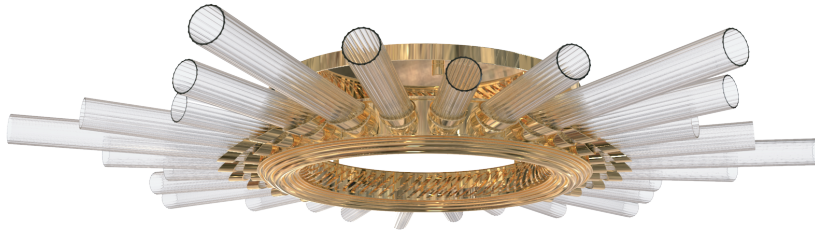

## MAJESTIC | plafond

### DIMENSIONS

Height: 13,5cm | 5,32"  
Diameter: 110cm | 43,31"

### MATERIALS

Body: Brass & Crystal Glass