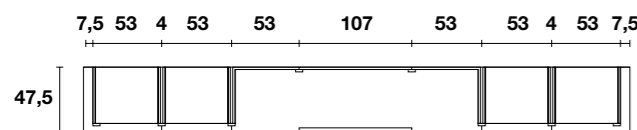

FINITURA: Noce, finitura opaca
FINISH: Walnut, matt finish

FINITURA: Moka, finitura lucida
FINISH: Moka, glossy finish

Composizione 01 • Composition 01

PAG. 364 - 365

MODULI PARETE • WALL MODULES

ART.	DESCRIZIONE • DESCRIPTION	MISURE • MEASURES
TEXT (x2)	Terminale esterno • External end	L. 7,5 P. 47,5 H. 240
L1 (x2)	Libreria 1/A • 1/D Bookcase	L. 53 P. 47,5 H. 240
V1 (x2)	Vetrina 1/A • 1/D Cupboard	L. 53 P. 47,5 H. 240
R221	Rientranza completa • Recess	L. 221 P. 47,5 H. 262

Art. L1
Libreria 1/A
1/D Bookcase
L. 53 P. 47,5 H. 240

Art. V1
Vetrina 1/A
1/D Cupboard
L. 53 P. 47,5 H. 240

PIANTA • SKETCH

Composizione 02 • Composition 02

PAG. 374

MODULI PARETE • WALL MODULES

ART.	DESCRIZIONE • DESCRIPTION	MISURE • MEASURES
AE	Angolo esterno dx • External right corner	L. 44 P. 47,5 H. 240
AE	Angolo esterno sx • External left corner	L. 44 P. 47,5 H. 240
V1 (x2)	Vetrina 1/A • 1/D Cupboard	L. 53 P. 47,5 H. 240
L1 (x2)	Libreria 1/A • 1/D Bookcase	L. 53 P. 47,5 H. 240
V2	Vetrina 2/A • 2/D Cupboard	L. 99 P. 47,5 H. 261

Art. AE
Angolo esterno dx
External right corner
L. 44 P. 47,5 H. 240

Art. AE
Angolo esterno sx
External left corner
L. 44 P. 47,5 H. 240

PIANTA • SKETCH

Art. TEXT
Terminale esterno
External end
L. 7,5 P. 47,5 H. 240