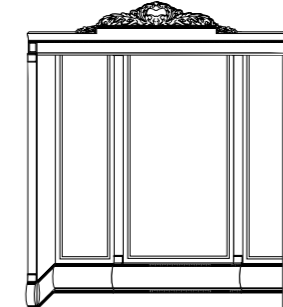

Art. L1
Libreria 1/A
1/D Bookcase
L. 53 P. 47,5 H. 240

Art. V1
Vetrina 1/A
1/D Cupboard
L. 53 P. 47,5 H. 240

PIANTA • SKETCH

Composizione 02 • Composition 02

PAG. 374

MODULI PARETE • WALL MODULES

ART.	DESCRIZIONE • DESCRIPTION	MISURE • MEASURES
AE	Angolo esterno dx • External right corner	L. 44 P. 47,5 H. 240
AE	Angolo esterno sx • External left corner	L. 44 P. 47,5 H. 240
V1 (x2)	Vetrina 1/A • 1/D Cupboard	L. 53 P. 47,5 H. 240
L1 (x2)	Libreria 1/A • 1/D Bookcase	L. 53 P. 47,5 H. 240
V2	Vetrina 2/A • 2/D Cupboard	L. 99 P. 47,5 H. 261

Art. AE
Angolo esterno dx
External right corner
L. 44 P. 47,5 H. 240

Art. AE
Angolo esterno sx
External left corner
L. 44 P. 47,5 H. 240

PIANTA • SKETCH

Art. TEXT
Terminale esterno
External end
L. 7,5 P. 47,5 H. 240

Art. 1600
Vetrina 1 anta
1 door glass cupboard
L. 80 P. 48 H. 208
PAG. 353 - 355 - 356 - 357

Art. 1603/S
Specchiera
Mirror
L. 150 P. 4 H. 215
PAG. 325 - 329

Art. 1603
Credenza 4/A
4/D sideboard
L. 220,5 P. 55 H. 88,5
PAG. 325 - 329