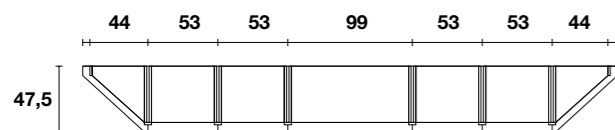

Art. L1
Libreria 1/A
1/D Bookcase
L. 53 P. 47,5 H. 240

Art. V1
Vetrina 1/A
1/D Cupboard
L. 53 P. 47,5 H. 240

PIANTA • SKETCH

Composizione 02 • Composition 02

PAG. 374

MODULI PARETE • WALL MODULES

ART.	DESCRIZIONE • DESCRIPTION	MISURE • MEASURES
AE	Angolo esterno dx • External right corner	L. 44 P. 47,5 H. 240
AE	Angolo esterno sx • External left corner	L. 44 P. 47,5 H. 240
V1 (x2)	Vetrina 1/A • 1/D Cupboard	L. 53 P. 47,5 H. 240
L1 (x2)	Libreria 1/A • 1/D Bookcase	L. 53 P. 47,5 H. 240
V2	Vetrina 2/A • 2/D Cupboard	L. 99 P. 47,5 H. 261

Art. AE
Angolo esterno dx
External right corner
L. 44 P. 47,5 H. 240

Art. AE
Angolo esterno sx
External left corner
L. 44 P. 47,5 H. 240

PIANTA • SKETCH

Art. TEXT
Terminale esterno
External end
L. 7,5 P. 47,5 H. 240