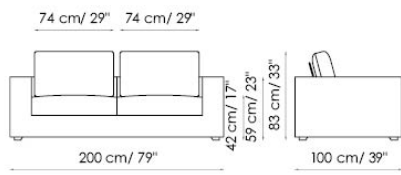

FEET:

anthracite grey painted wood

Divano 280
Sofa

Divano 240
Sofa

Divano 200
Sofa

Divano angolare 240 dx
Corner sofa

Divano angolare 200 dx
Corner sofa

Terminale 260 dx
End section sofa

Terminale 220 dx
End section sofa

Terminale 180 dx
End section sofa

Terminale 120 dx
End section sofa

Angolare 260 dx
Corner sofa

Angolare 220
Corner sofa

Centrale 200
Center section

Centrale 160
Center section

Angolo
corner

Meridiana dx
right

Chaise longue dx
120x170 right

Chaise longue dx
100x160 left

Penisola inclinata

Pouf 80x100

Pouf 100x100

Pouf 80x120