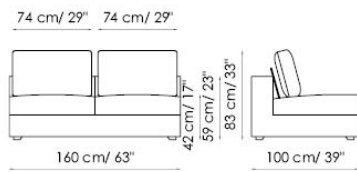

FEET:

anthracite grey painted wood

Divano 280
Sofa

Divano 240
Sofa

Divano 200
Sofa

Divano angolare 240 dx
Corner sofa

Divano angolare 200 dx
Corner sofa

Terminale 260 dx
End section sofa

Terminale 220 dx
End section sofa

Terminale 180 dx
End section sofa

Terminale 120 dx
End section sofa

Angolare 260 dx
Corner sofa

Angolare 220
Corner sofa

Centrale 200
Center section

Centrale 160
Center section

Angolo
corner

Meridiana dx
right

Chaise longue dx
120x170 right

Chaise longue dx
100x160 left

Penisola inclinata

Pouf 80x100

Pouf 100x100

Pouf 80x120