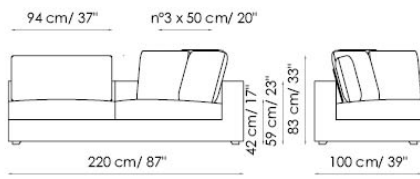

FEET:

anthracite grey painted wood

Divano 280
Sofa

Divano 240
Sofa

Divano 200
Sofa

Divano angolare 240 dx
Corner sofa

Divano angolare 200 dx
Corner sofa

Terminale 260 dx
End section sofa

Terminale 220 dx
End section sofa

Terminale 180 dx
End section sofa

Terminale 120 dx
End section sofa

Angolare 260 dx
Corner sofa

Angolare 220
Corner sofa

Centrale 200
Center section

Centrale 160
Center section

Angolo
corner

Meridiana dx
right

Chaise longue dx
120x170 right

Chaise longue dx
100x160 left

Penisola inclinata

Pouf 80x100

Pouf 100x100

Pouf 80x120