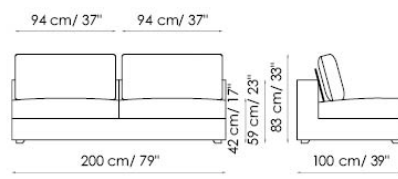

FEET:

anthracite grey painted wood

Divano 280
Sofa

Divano 240
Sofa

Divano 200
Sofa

Divano angolare 240 dx
Corner sofa

Divano angolare 200 dx
Corner sofa

Terminale 260 dx
End section sofa

Terminale 220 dx
End section sofa

Terminale 180 dx
End section sofa

Terminale 120 dx
End section sofa

Angolare 260 dx
Corner sofa

Angolare 220
Corner sofa

Centrale 200
Center section

Centrale 160
Center section

Angolo
corner

Meridiana dx
right

Chaise longue dx
120x170 right

Chaise longue dx
100x160 left

Penisola inclinata

Pouf 80x100

Pouf 100x100

Pouf 80x120