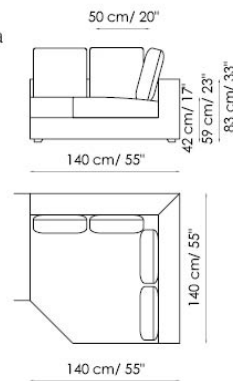

Terminale 220 dx
End section sofa

Terminale 180 dx
End section sofa

Terminale 120 dx
End section sofa

Angolare 260 dx
Corner sofa

Angolare 220
Corner sofa

Centrale 200
Center section

Centrale 160
Center section

Angolo
corner

Meridiana dx
right

Chaise longue dx
120x170 right

Chaise longue dx
100x160 left

Penisola inclinata

Pouf 80x100

Pouf 100x100

Pouf 80x120