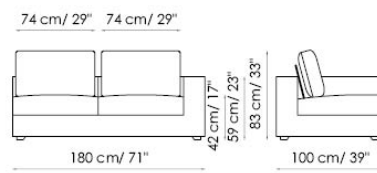

FEET:

anthracite grey painted wood

Divano 280
Sofa

Divano 240
Sofa

Divano 200
Sofa

Divano angolare 240 dx
Corner sofa

Divano angolare 200 dx
Corner sofa

Terminale 260 dx
End section sofa

Terminale 220 dx
End section sofa

Terminale 180 dx
End section sofa

Terminale 120 dx
End section sofa

Angolare 260 dx
Corner sofa

Angolare 220
Corner sofa

Centrale 200
Center section

Centrale 160
Center section

Angolo
corner

Meridiana dx
right

Chaise longue dx
120x170 right

Chaise longue dx
100x160 left

Penisola inclinata

Pouf 80x100

Pouf 100x100

Pouf 80x120