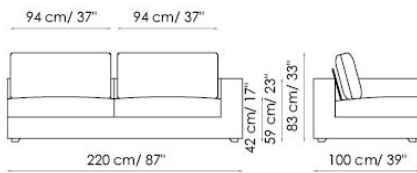

FEET:

anthracite grey painted wood

Divano 280
Sofa

Divano 240
Sofa

Divano 200
Sofa

Divano angolare 240 dx
Corner sofa

Divano angolare 200 dx
Corner sofa

Terminale 260 dx
End section sofa

Terminale 220 dx
End section sofa

Terminale 180 dx
End section sofa

Terminale 120 dx
End section sofa

Angolare 260 dx
Corner sofa

Angolare 220
Corner sofa

Centrale 200
Center section

Centrale 160
Center section

Angolo
corner

Meridiana dx
right

Chaise longue dx
120x170 right

Chaise longue dx
100x160 left

Penisola inclinata

Pouf 80x100

Pouf 100x100

Pouf 80x120