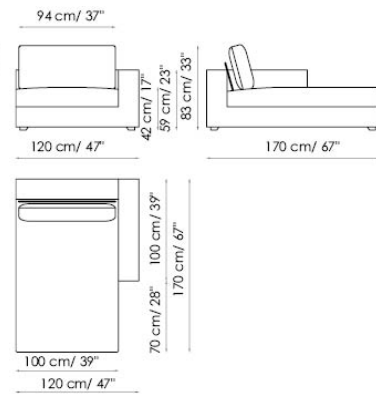

FEET:

anthracite grey painted wood

Divano 280
Sofa

Divano 240
Sofa

Divano 200
Sofa

Divano angolare 240 dx
Corner sofa

Divano angolare 200 dx
Corner sofa

Terminale 260 dx
End section sofa

Terminale 220 dx
End section sofa

Terminale 180 dx
End section sofa

Terminale 120 dx
End section sofa

Angolare 260 dx
Corner sofa

Angolare 220
Corner sofa

Centrale 200
Center section

Centrale 160
Center section

Angolo
corner

Meridiana dx
right

Chaise longue dx
120x170 right

Chaise longue dx
100x160 left

Penisola inclinata

Pouf 80x100

Pouf 100x100

Pouf 80x120