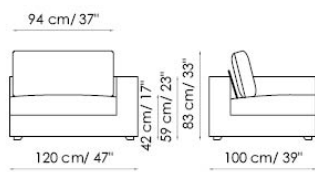

FEET:

anthracite grey painted wood

Divano 280
Sofa

Divano 240
Sofa

Divano 200
Sofa

Divano angolare 240 dx
Corner sofa

Divano angolare 200 dx
Corner sofa

Terminale 260 dx
End section sofa

Terminale 220 dx
End section sofa

Terminale 180 dx
End section sofa

Terminale 120 dx
End section sofa

Angolare 260 dx
Corner sofa

Angolare 220
Corner sofa

Centrale 200
Center section

Centrale 160
Center section

Angolo
corner

Meridiana dx
right

Chaise longue dx
120x170 right

Chaise longue dx
100x160 left

Penisola inclinata

Pouf 80x100

Pouf 100x100

Pouf 80x120