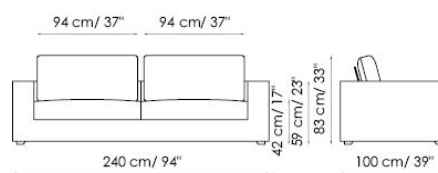

FEET:

anthracite grey painted wood

Divano 280
Sofa

Divano 240
Sofa

Divano 200
Sofa

Divano angolare 240 dx
Corner sofa

Divano angolare 200 dx
Corner sofa

Terminale 260 dx
End section sofa

Terminale 220 dx
End section sofa

Terminale 180 dx
End section sofa

Terminale 120 dx
End section sofa

Angolare 260 dx
Corner sofa

Angolare 220
Corner sofa

Centrale 200
Center section

Centrale 160
Center section

Angolo
corner

Meridiana dx
right

Chaise longue dx
120x170 right

Chaise longue dx
100x160 left

Penisola inclinata

Pouf 80x100

Pouf 100x100

Pouf 80x120