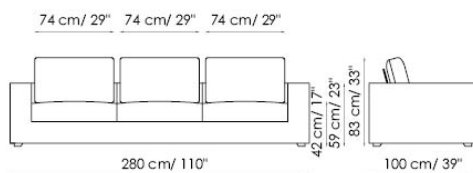

FEET:

anthracite grey painted wood

Divano 280
Sofa

Divano 240
Sofa

Divano 200
Sofa

Divano angolare 240 dx
Corner sofa

Divano angolare 200 dx
Corner sofa

Terminale 260 dx
End section sofa

Terminale 220 dx
End section sofa

Terminale 180 dx
End section sofa

Terminale 120 dx
End section sofa

Angolare 260 dx
Corner sofa

Angolare 220
Corner sofa

Centrale 200
Center section

Centrale 160
Center section

Angolo
corner

Meridiana dx
right

Chaise longue dx
120x170 right

Chaise longue dx
100x160 left

Penisola inclinata

Pouf 80x100

Pouf 100x100

Pouf 80x120