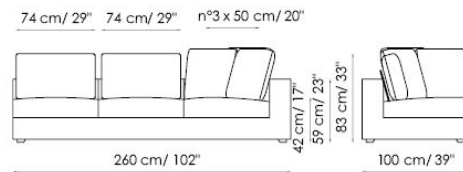

FEET:

anthracite grey painted wood

Divano 280
Sofa

Divano 240
Sofa

Divano 200
Sofa

Divano angolare 240 dx
Corner sofa

Divano angolare 200 dx
Corner sofa

Terminale 260 dx
End section sofa

Terminale 220 dx
End section sofa

Terminale 180 dx
End section sofa

Terminale 120 dx
End section sofa

Angolare 260 dx
Corner sofa

Angolare 220
Corner sofa

Centrale 200
Center section

Centrale 160
Center section

Angolo
corner

Meridiana dx
right

Chaise longue dx
120x170 right

Chaise longue dx
100x160 left

Penisola inclinata

Pouf 80x100

Pouf 100x100

Pouf 80x120