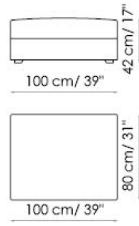

Terminale 220 dx
End section sofa

Terminale 180 dx
End section sofa

Terminale 120 dx
End section sofa

Angolare 260 dx
Corner sofa

Angolare 220
Corner sofa

Centrale 200
Center section

Centrale 160
Center section

Angolo
corner

Meridiana dx
right

Chaise longue dx
120x170 right

Chaise longue dx
100x160 left

Penisola inclinata

Pouf 80x100

Pouf 100x100

Pouf 80x120