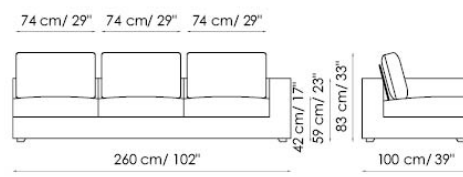

FEET:

anthracite grey painted wood

Divano 280
Sofa

Divano 240
Sofa

Divano 200
Sofa

Divano angolare 240 dx
Corner sofa

Divano angolare 200 dx
Corner sofa

Terminale 260 dx
End section sofa

Terminale 220 dx
End section sofa

Terminale 180 dx
End section sofa

Terminale 120 dx
End section sofa

Angolare 260 dx
Corner sofa

Angolare 220
Corner sofa

Centrale 200
Center section

Centrale 160
Center section

Angolo
corner

Meridiana dx
right

Chaise longue dx
120x170 right

Chaise longue dx
100x160 left

Penisola inclinata

Pouf 80x100

Pouf 100x100

Pouf 80x120