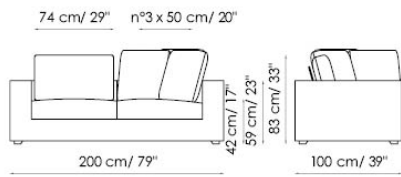

FEET:

anthracite grey painted wood

Divano 280
Sofa

Divano 240
Sofa

Divano 200
Sofa

Divano angolare 240 dx
Corner sofa

Divano angolare 200 dx
Corner sofa

Terminale 260 dx
End section sofa

Terminale 220 dx
End section sofa

Terminale 180 dx
End section sofa

Terminale 120 dx
End section sofa

Angolare 260 dx
Corner sofa

Angolare 220
Corner sofa

Centrale 200
Center section

Centrale 160
Center section

Angolo
corner

Meridiana dx
right

Chaise longue dx
120x170 right

Chaise longue dx
100x160 left

Penisola inclinata

Pouf 80x100

Pouf 100x100

Pouf 80x120