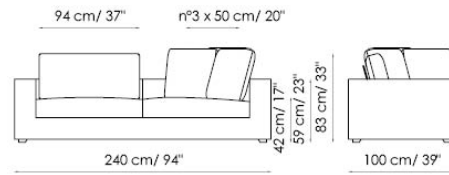

FEET:

anthracite grey painted wood

Divano 280
Sofa

Divano 240
Sofa

Divano 200
Sofa

Divano angolare 240 dx
Corner sofa

Divano angolare 200 dx
Corner sofa

Terminale 260 dx
End section sofa

Terminale 220 dx
End section sofa

Terminale 180 dx
End section sofa

Terminale 120 dx
End section sofa

Angolare 260 dx
Corner sofa

Angolare 220
Corner sofa

Centrale 200
Center section

Centrale 160
Center section

Angolo
corner

Meridiana dx
right

Chaise longue dx
120x170 right

Chaise longue dx
100x160 left

Penisola inclinata

Pouf 80x100

Pouf 100x100

Pouf 80x120