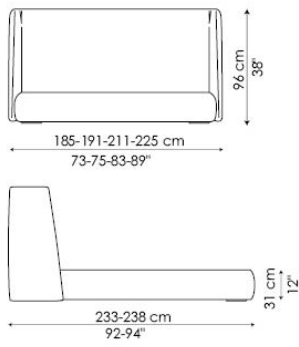

154x205 cm / 61x81"

160x200 cm / 63x79"

180x200 cm / 71x79"

194x205 cm / 16x81"

Basket

Basket open

Basket alto

Basket alto open