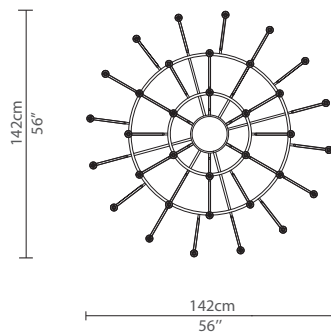

## DIMENSIONS

Cord Height: Adjustable with 200cm | 78,74"

Height: 160cm | 63"

Diameter: 142cm | 56"

## WEIGHT

Apróx: 100kg | 220,5lbs

## PACKAGING

Volume: 3,93m<sup>3</sup> | 138,9 ft<sup>3</sup>

Weight: 115kg | 254lbs