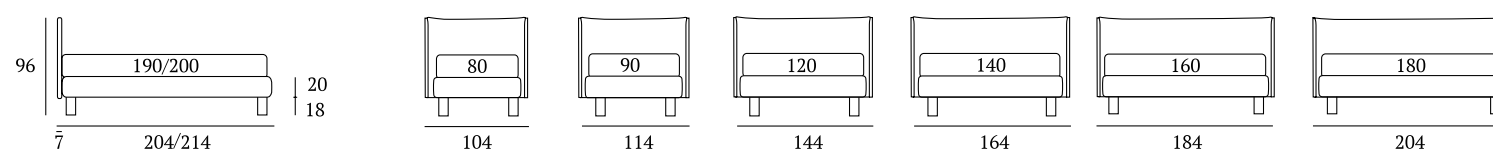

Good Rim Lift

DI SERIE:
Piede in legno **Cubic** h cm 18, colore wengè

OPTIONAL:
Piede in legno **Cubic** h cm 18, colori bianco, naturale, grigio
Piede in legno **Conic** h cm 18, colori bianco, naturale, wengè
Piedi in metallo **Fine, Glam, Lux, Peak, Max** h cm 18,
finiture cromo, bianco, manganese

AS STANDARD:
Cubic wooden foot H 18 cm, colour: wenge

OPTIONALS:
Cubic wooden foot H 18 cm, colours: white, natural, grey
Conic wooden foot H 18 cm, colours: white, natural, wenge
Fine, Glam, Lux, Peak, Max metal feet H 18 cm,
finishes: chrome, white, manganese