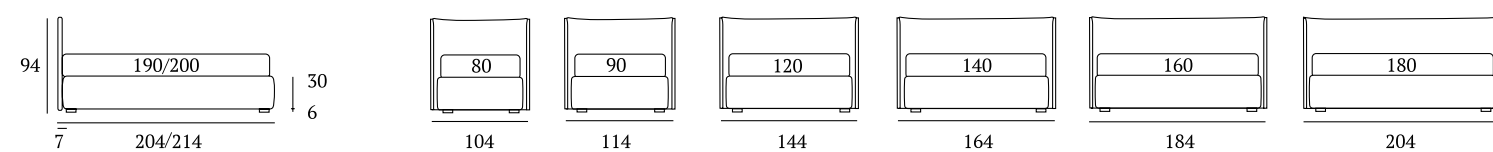

## Good Rim

**DI SERIE:**  
Piede in legno **Cubic** h cm 6, colore wengè

**OPTIONAL:**  
Piedi in legno **Cubic** h cm 6-10, colori bianco, naturale, grigio, wengè  
Piede in metallo **Steel** h cm 5, finitura cromo  
Ruote **Carry**

**AS STANDARD:**  
**Cubic** wooden foot H 6 cm, colour: wenge

**OPTIONALS:**  
**Cubic** wooden foot H 6-10 cm, colours: white, natural, grey, wenge  
**Steel** metal foot H 5 cm, finish: chrome  
**Carry** wheels