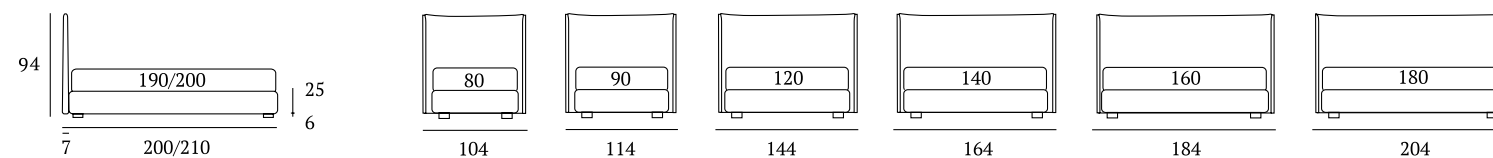

Good Rim Filo

DI SERIE:
Piede in legno **Cubic** h cm 6, colore wengè

OPTIONAL:
Piede in legno **Cubic** h cm 6-10, colori bianco, naturale, grigio, wengè
Piede in metallo **Steel** h cm 5, finitura cromo
Ruote **Carry**

AS STANDARD:
Cubic wooden foot H 6 cm, colour: wenge

OPTIONALS:
Cubic wooden foot H 6-10 cm, colours: white, natural, grey, wenge
Steel metal foot H 5 cm, finish: chrome
Carry wheels

PIEDI IN LEGNO

Piede Cubic
H cm 6 -10-14-18,
colori wengè, naturale,
bianco, grigio

*Cubic foot
H 6-10-14-18 cm,
colours: wenge, natural,
white, grey*

Piede Conic H cm 14-18,
colori wengè, naturale,
bianco

*Conic foot H 14-18 cm,
colours: wenge, natural,
white*

PIEDI IN METALLO

Piede Steel H cm 5,
finitura cromo

*Steel foot H 5 cm,
finish: chrome*

Piede Fine H cm 14-18,
finiture cromo, bianco,
manganese

*Fine foot H 14-18 cm,
finishes: chrome, white,
manganese*

Piede Glam H cm 14-18-24,
finiture cromo, bianco,
manganese

*Glam foot H 14-18-24 cm,
finishes: chrome, white,
manganese*

Piede Peak H cm 14-18,
finiture cromo, bianco,
manganese

*Peak foot H 14-18 cm,
finishes: chrome, white,
manganese*

Piede Max H cm 14-18,
finiture cromo, bianco,
manganese

*Max foot H 14-18 cm,
finishes: chrome, white,
manganese*

Piede Lux H cm 18,
finiture cromo, bianco,
manganese

*Lux foot H 18 cm,
finishes: chrome, white,
manganese*

RUOTE

Ruota Carry H cm 8

Carry wheel, H 8 cm