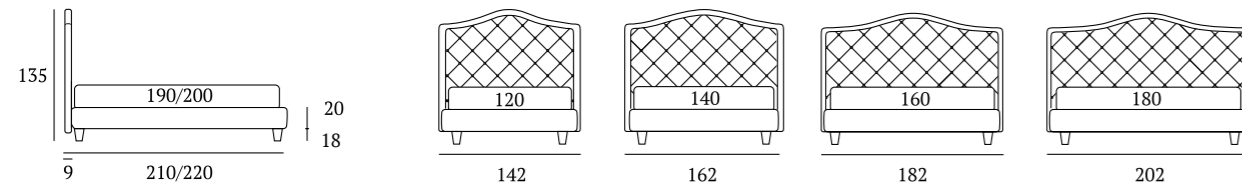

Infinity

DI SERIE:

Piede in legno **Circle** h cm 6, colore wengè

OPTIONAL:

Piede in legno **Circle** h cm 6-10, colori bianco, wengè, naturale
Piede in legno **Classic** h cm 10, colori bianco, wengè, naturale

AS STANDARD:

Circle wooden foot H 6 cm, colour: wenge

OPTIONALS:

Circle wooden foot H 6-10 cm, colours: white, wenge, natural
Classic wooden foot H 10 cm, colours: white, wenge, natural

Infinity Lift

DI SERIE:

Piede in legno **Conic** h cm 18, colore wengè

OPTIONAL:

Piede in legno **Conic, Classic** h cm 18, colori bianco, wengè, naturale

AS STANDARD:

Conic wooden foot H 18 cm, colour: wenge

OPTIONALS:

Conic, Classic wooden feet H 18 cm, colours: white, wenge, natural

Tipologie piedi e ruote / Feet and Wheels

PIEDI IN LEGNO

Piede Circle H cm 6-10, colori wengè, naturale, bianco

Circle foot H 6-10 cm, colours: wenge, natural, white

Piede Conic H cm 14-18, colori wengè, naturale, bianco