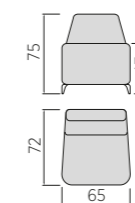

DORY

Di serie piede in legno Log colore wengè. Su richiesta piede in legno Log colore bianco e naturale; piede in metallo Trim finitura cromo o polvere.
Standard wengè color wooden Log foot. Upon request, white and natural finish wooden Log foot; chrome or dust finish metal Trim foot.