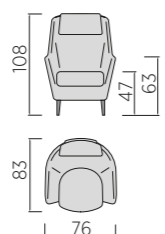

MOON HIGH

Di serie piede in metallo Link finitura nichel nero. Su richiesta piede in metallo Link finitura cromo e base Star girevole in metallo finitura manganese.
Standard black nickel finish metal Link foot.
On request, chrome finish metal Link foot and Manganese finish metal swivel Star base.