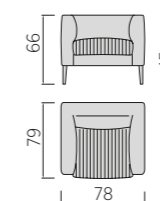

Poltroncina • Armchair

MOON SMALL

Di serie piede in metallo Link finitura nichel nero. Su richiesta piede in metallo Link finitura cromo e base Star girevole in metallo finitura manganese.
Standard black nickel finish metal Link foot.
On request, chrome finish metal Link foot and Manganese finish metal swivel Star base.

Poltroncina • Armchair

SYNTHESIS

Di serie piede in metallo Link finitura nichel nero. Su richiesta piede in metallo Link finitura cromo, Dea finitura cromo o manganese.
Standard nickel finish metal Link foot.
On request, chrome finish metal Link foot, chrome or manganese finish Dea.