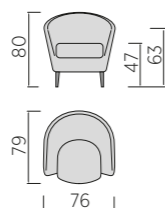

Poltroncina • Armchair

MOON SMALL

Di serie piede in metallo Link finitura nichel nero. Su richiesta piede in metallo Link finitura cromo e base Star girevole in metallo finitura manganese.
Standard black nickel finish metal Link foot.
On request, chrome finish metal Link foot and Manganese finish metal swivel Star base.

Poltroncina • Armchair

SYNTHESIS

Di serie piede in metallo Link finitura nichel nero. Su richiesta piede in metallo Link finitura cromo, Dea finitura cromo o manganese.
Standard nickel finish metal Link foot.
On request, chrome finish metal Link foot, chrome or manganese finish Dea.