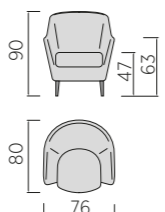

MOON

Di serie piede in metallo Link finitura nichel nero. Su richiesta piede in metallo Link finitura cromo e base Star girevole in metallo finitura manganese.
Standard black nickel finish metal Link foot.
On request, chrome finish metal Link foot and Manganese finish metal swivel Star base.