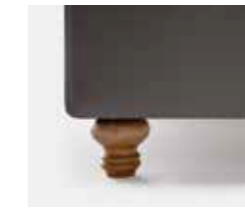

### PIEDI IN LEGNO

Piede Circle H cm 6-10, colori wengè, naturale, bianco

*Circle foot H 6-10 cm, colours: wenge, natural, white*

Piede Conic H cm 14-18, colori wengè, naturale, bianco

*Conic foot H 14-18 cm, colours: wenge, natural, white*

Piede Classic H cm 10, colori wengè, naturale, bianco

*Classic foot H 10 cm, colours: wenge, natural, white*

Piede Classic H cm 14-18, colori wengè, naturale, bianco

*Classic foot H 14-18 cm, colours: wenge, natural, white*