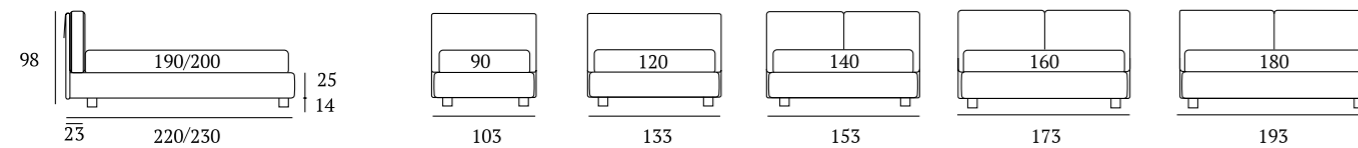

Form

DI SERIE:
Piede in legno **Cubic** h cm 6, colore wengè

OPTIONAL:
Piede in legno **Cubic** h cm 6-10, colori bianco, naturale, grigio, wengè
Piede in metallo **Steel** h cm 5, finitura cromo
Ruote **Carry**

AS STANDARD:
Cubic wooden foot H 6 cm, colour: wenge

OPTIONALS:
Cubic wooden foot H 6-10 cm, colours: white, natural, grey, wenge
Steel metal foot H 5 cm, finish: chrome
Carry wheels

Form Compatto

DI SERIE:
Piede in legno **Cubic** h cm 14, colore wengè