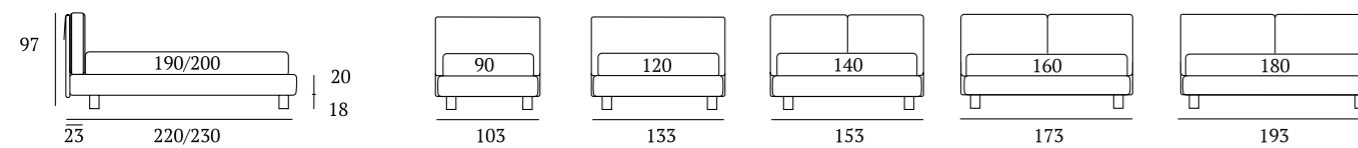

Form Lift

DI SERIE:
Piede in legno **Cubic** h cm 18, colore wengè

OPTIONAL:
Piede in legno **Cubic** h cm 18, colori bianco, naturale, grigio
Piedi in metallo **Fine, Glam, Lux, Peak, Max** h cm 18, finiture cromo, bianco, manganese

AS STANDARD:
Cubic wooden foot H 18 cm, colour: wenge

OPTIONALS:
Cubic wooden foot H 18 cm, colours: white, natural, grey
Fine, Glam, Lux, Peak, Max metal feet H 18 cm, finishes: chrome, white, manganese