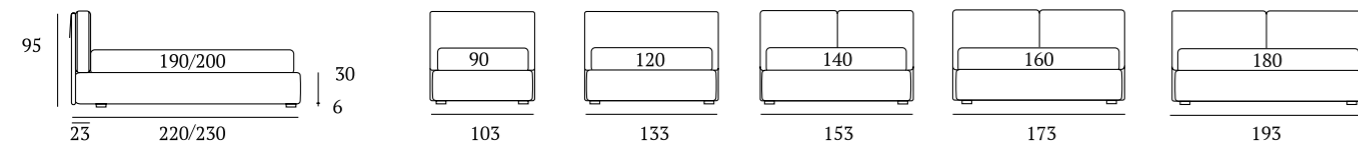

Form

DI SERIE:
Piede in legno **Cubic** h cm 6, colore wengè

OPTIONAL:
Piede in legno **Cubic** h cm 6-10, colori bianco, naturale, grigio, wengè
Piede in metallo **Steel** h cm 5, finitura cromo
Ruote **Carry**

AS STANDARD:
Cubic wooden foot H 6 cm, colour: wenge

OPTIONALS:
Cubic wooden foot H 6-10 cm, colours: white, natural, grey, wenge
Steel metal foot H 5 cm, finish: chrome
Carry wheels

Form Compatto

DI SERIE:
Piede in legno **Cubic** h cm 14, colore wengè

*Peak foot H 14-18 cm,
finishes: chrome, white,
manganese*

RUOTE

Ruota Carry H cm 8

Carry wheel, H 8 cm