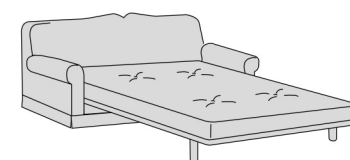

Medea

Divani/Elementi

Medea

Medea Special

Divano
L 172 P 95 H 97

Divano
L 192 P 95 H 97

Divano
L 212 P 95 H 97

Divano
L 232 P 95 H 97

Pouff
L 75 P 65 H 45

Divano letto
L 172 P 230 H 97

Divano letto
L 192 P 230 H 97

Divano letto
L 212 P 230 H 97

Divano letto
L 232 P 230 H 97

Accessori

Cuscino decoro
L 40 x 40

Cuscino decoro
L 50 x 50

Cuscino decoro
L 55 x 45

Cuscino decoro
L 60 x 30

Copribracciolo
L 67 x 47

Tipologie piedi per versione Special

Piede Feel,
di serie colore wengè
optional colori naturale,
bianco

*Feel foot, standard colour:
wenge, optional colours:
natural, white*