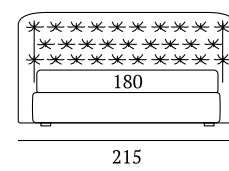

Elite

DI SERIE:
Piede in legno **Circle** h cm 6, colore wengè

OPTIONAL:
Piede in legno **Circle** h cm 6-10, colori bianco, wengè, naturale
Piede in legno **Classic** h cm 10, colori bianco, wengè, naturale
Ruote **Carry**

AS STANDARD:
Circle wooden foot H 6 cm, colour: wenge

OPTIONALS:
Circle wooden foot H 6-10 cm, colours: white, wenge, natural
Classic wooden foot H 10 cm, colours: white, wenge, natural
Carry wheels

Tipologie piedi e ruote / Feet and Wheels

PIEDI IN LEGNO

Piede Circle H cm 6-10,
colori wengè, naturale,
bianco

*Circle foot H 6-10 cm,
colours: wenge, natural,
white*

Piede Classic H cm 10,
colori wengè, naturale,
bianco

*Classic foot H 10 cm,
colours: wenge, natural,
white*

RUOTE

Ruota Carry H cm 8

Carry wheel, H 8 cm