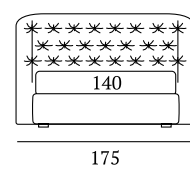

Elite

DI SERIE:
Piede in legno **Circle** h cm 6, colore wengè

OPTIONAL:
Piede in legno **Circle** h cm 6-10, colori bianco, wengè, naturale
Piede in legno **Classic** h cm 10, colori bianco, wengè, naturale
Ruote **Carry**

AS STANDARD:
Circle wooden foot H 6 cm, colour: wenge

OPTIONALS:
Circle wooden foot H 6-10 cm, colours: white, wenge, natural
Classic wooden foot H 10 cm, colours: white, wenge, natural
Carry wheels

Tipologie piedi e ruote / Feet and Wheels

PIEDI IN LEGNO

Piede Circle H cm 6-10,
colori wengè, naturale,
bianco

*Circle foot H 6-10 cm,
colours: wenge, natural,
white*

Piede Classic H cm 10,
colori wengè, naturale,
bianco

*Classic foot H 10 cm,
colours: wenge, natural,
white*

RUOTE

Ruota Carry H cm 8

Carry wheel, H 8 cm