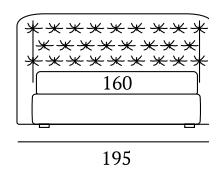

Elite

DI SERIE:
Piede in legno **Circle** h cm 6, colore wengè

OPTIONAL:
Piede in legno **Circle** h cm 6-10, colori bianco, wengè, naturale
Piede in legno **Classic** h cm 10, colori bianco, wengè, naturale
Ruote **Carry**

AS STANDARD:
Circle wooden foot H 6 cm, colour: wenge

OPTIONALS:
Circle wooden foot H 6-10 cm, colours: white, wenge, natural
Classic wooden foot H 10 cm, colours: white, wenge, natural
Carry wheels

Tipologie piedi e ruote / Feet and Wheels

PIEDI IN LEGNO

Piede Circle H cm 6-10,
colori wengè, naturale,
bianco

*Circle foot H 6-10 cm,
colours: wenge, natural,
white*

Piede Classic H cm 10,
colori wengè, naturale,
bianco

*Classic foot H 10 cm,
colours: wenge, natural,
white*

RUOTE

Ruota Carry H cm 8

Carry wheel, H 8 cm