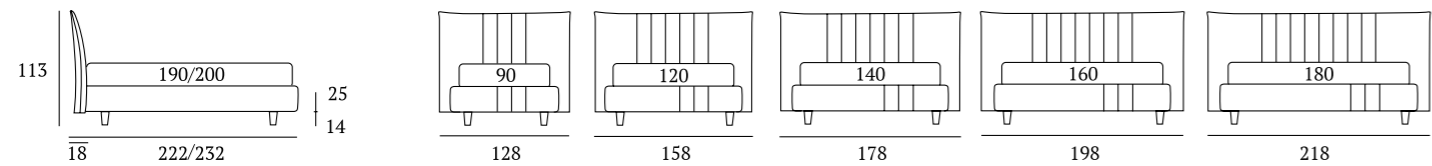

Tape

DI SERIE:
Piede in legno **Circle** h cm 6, colore wengè

OPTIONAL:
Piede in legno **Circle** h cm 6-10, colori bianco, naturale, wengè
Piede in legno **Classic** h cm 10, colori bianco, naturale, wengè
Ruote **Carry**

AS STANDARD:
Circle wooden foot H 6 cm, colour: wenge

OPTIONALS:
Circle wooden foot H 6-10 cm, colours: white, natural, wenge
Classic wooden foot H 10 cm, colours: white, natural, wenge
Carry wheels

Tape Compatto

DI SERIE:
Piede in legno **Conic** h cm 14, colore wengè

OPTIONAL:
Piedi in legno **Conic**, **Log** h cm 14, colori bianco, naturale, wengè
Piedi in metallo **Fine**, **Glam**, **Peak** h cm 14, finiture cromo, bianco, manganese