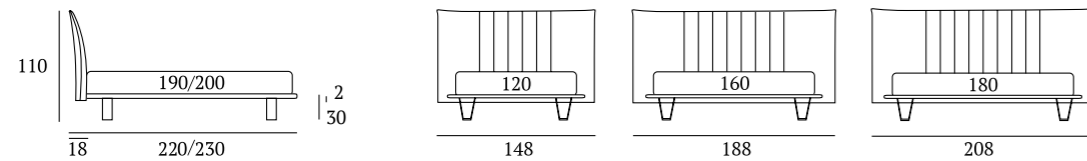

Tape Autoportante

DI SERIE:
Piede in metallo **Glam** h cm 24, finitura manganese

OPTIONAL:
Piedi in metallo **Glam**, **Gate**, **Hang** h cm 24, finiture cromo, bianco, manganese

AS STANDARD:
Glam metal foot H 24 cm, finish: manganese

AS STANDARD:
Glam, **Gate**, **Hang** metal feet H 24 cm, finishes: chrome, white, manganese

PIEDI IN LEGNO

Piede Circle H cm 6 -10, colori wengè, naturale, bianco

Circle foot H 6-10 cm, colours: wenge, natural, white

Piede Conic H cm 14-18, colori wengè, naturale, bianco

Conic foot H 14-18 cm, colours: wenge, natural, white

Piede Classic H cm 10, colori wengè, naturale, bianco

Classic foot H 10 cm, colours: wenge, natural, white

Piede Log H cm 14-18, colori wengè, naturale, bianco

Log foot H 14-18 cm, colours: wenge, natural, white

PIEDI IN METALLO

Piede Fine H cm 14-18, finiture cromo, bianco, manganese

Fine foot H 14-18 cm, finishes: chrome, white, manganese

Piede Glam H cm 14-18-24, finiture cromo, bianco, manganese

Glam foot H 14-18-24 cm, finishes: chrome, white, manganese

Piede Peak H cm 14-18, finiture cromo, bianco, manganese

Peak foot H 14-18 cm, finishes: chrome, white, manganese

Piede Hang H cm 24, finiture cromo, bianco, manganese

Hang foot H 24 cm, finishes: chrome, white, manganese

Piede Gate H cm 24, finiture cromo, bianco, manganese

Gate foot H 24 cm, finishes: chrome, white, manganese

RUOTE

Ruota Carry H cm 8

Carry wheel, H 8 cm