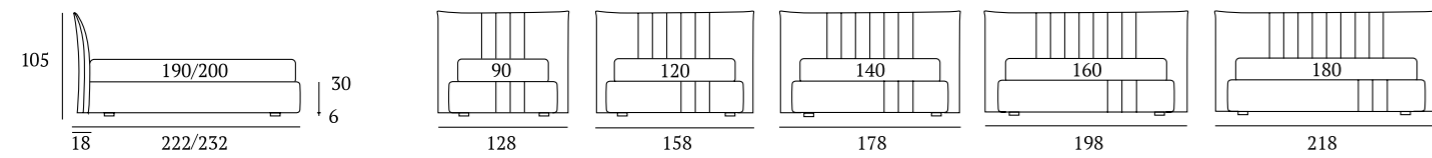

Tape

DI SERIE:
Piede in legno **Circle** h cm 6, colore wengè

OPTIONAL:
Piede in legno **Circle** h cm 6-10, colori bianco, naturale, wengè
Piede in legno **Classic** h cm 10, colori bianco, naturale, wengè
Ruote **Carry**

AS STANDARD:
Circle wooden foot H 6 cm, colour: wenge

OPTIONALS:
Circle wooden foot H 6-10 cm, colours: white, natural, wenge
Classic wooden foot H 10 cm, colours: white, natural, wenge
Carry wheels

Tape Compatto

RUOTE

Ruota Carry H cm 8

Carry wheel, H 8 cm