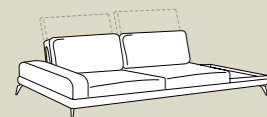

# upper tidy

divani/elementi

Poltrona  
L 115 P 98 H 75/98

Divano  
L 180 P 98 H 75/98

Divano  
L 200 P 98 H 75/98

Divano  
L 220 P 98 H 75/98

Divano  
L 240 P 98 H 75/98

Poltrona  
laterale dx/sx  
L 100 P 98 H 75/98

Divano  
laterale dx/sx  
L 155 P 98 H 75/98

Divano  
laterale dx/sx  
L 175 P 98 H 75/98

Divano  
laterale dx/sx  
L 195 P 98 H 75/98

Divano  
laterale dx/sx  
L 215 P 98 H 75/98

Divano laterale  
c/Even dx/sx  
L 220 P 98 H 75/98

Divano laterale  
c/pouff dx/sx  
L 230 P 98 H 75/98

Componibile  
c/panchetta dx/sx  
L 245 P 154 H 75/98

Panchetta dx/sx  
L 100 P 154 H 75/98

Panchetta Maxi dx/sx  
L 110 P 154 H 75/98

Penisola angolare  
c/pouff dx/sx  
L 98 P 225 H 75/98

Penisola angolare  
c/pouff dx/sx  
L 98 P 235 H 75/98

Penisola angolare c/pouff  
e 3 cuscini dx/sx  
L 98 P 225 H 75/98

Penisola angolare c/pouff  
e 3 cuscini dx/sx  
L 98 P 235 H 75/98

Penisola angolare  
c/Even dx/sx  
L 98 P 215 H 75/98