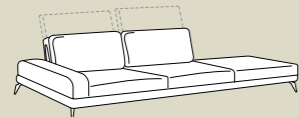

# upper tidy

divani/elementi

Poltrona  
L 115 P 98 H 75/98

Divano  
L 180 P 98 H 75/98

Divano  
L 200 P 98 H 75/98

Divano  
L 220 P 98 H 75/98

Divano  
L 240 P 98 H 75/98

Poltrona  
laterale dx/sx  
L 100 P 98 H 75/98

Divano  
laterale dx/sx  
L 155 P 98 H 75/98

Divano  
laterale dx/sx  
L 175 P 98 H 75/98

Divano  
laterale dx/sx  
L 195 P 98 H 75/98

Divano  
laterale dx/sx  
L 215 P 98 H 75/98

Divano laterale  
c/Even dx/sx  
L 220 P 98 H 75/98

Divano laterale  
c/pouff dx/sx  
L 230 P 98 H 75/98

Componibile  
c/panchetta dx/sx  
L 245 P 154 H 75/98

Panchetta dx/sx  
L 100 P 154 H 75/98

Panchetta Maxi dx/sx  
L 110 P 154 H 75/98

Penisola angolare  
c/pouff dx/sx  
L 98 P 225 H 75/98

Penisola angolare  
c/pouff dx/sx  
L 98 P 235 H 75/98

Penisola angolare c/pouff  
e 3 cuscini dx/sx  
L 98 P 225 H 75/98

Penisola angolare c/pouff  
e 3 cuscini dx/sx  
L 98 P 235 H 75/98

Penisola angolare  
c/Even dx/sx  
L 98 P 215 H 75/98