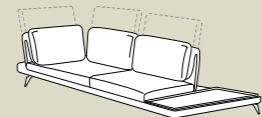

Divano laterale  
c/pouff dx/sx  
L 230 P 98 H 75/98

Componibile  
c/panchetta dx/sx  
L 245 P 154 H 75/98

Panchetta dx/sx  
L 100 P 154 H 75/98

Panchetta Maxi dx/sx  
L 110 P 154 H 75/98

Penisola angolare  
c/pouff dx/sx  
L 98 P 225 H 75/98

Penisola angolare  
c/pouff dx/sx  
L 98 P 235 H 75/98

Penisola angolare c/pouff  
e 3 cuscini dx/sx  
L 98 P 225 H 75/98

Penisola angolare c/pouff  
e 3 cuscini dx/sx  
L 98 P 235 H 75/98

Penisola angolare  
c/Even dx/sx  
L 98 P 215 H 75/98

Penisola angolare  
c/Even dx/sx  
L 98 P 225 H 75/98

Penisola angolare c/Even  
e 3 cuscini dx/sx  
L 98 P 215 H 75/98

Penisola angolare c/Even  
e 3 cuscini dx/sx  
L 98 P 225 H 75/98

Angolo retto  
L 98 P 98 H 75/98

Angolo retto  
e 3 cuscini  
L 98 P 98 H 75/98

Pouff  
L 80 P 60 H 39

accessori

Cuscino  
L 40 x 40

Cuscino  
L 50 x 50

Cuscino  
L 55 x 30

Accessorio Even  
43 x 93

Finitura nera  
di serie.  
*Standard black  
finishes.*