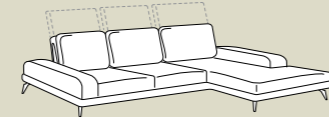

# upper tidy

divani/elementi

Poltrona  
L 115 P 98 H 75/98

Divano  
L 180 P 98 H 75/98

Divano  
L 200 P 98 H 75/98

Divano  
L 220 P 98 H 75/98

Divano  
L 240 P 98 H 75/98

Poltrona  
laterale dx/sx  
L 100 P 98 H 75/98

Divano  
laterale dx/sx  
L 155 P 98 H 75/98

Divano  
laterale dx/sx  
L 175 P 98 H 75/98

Divano  
laterale dx/sx  
L 195 P 98 H 75/98

Divano  
laterale dx/sx  
L 215 P 98 H 75/98

Divano laterale  
c/Even dx/sx  
L 220 P 98 H 75/98

Divano laterale  
c/pouff dx/sx  
L 230 P 98 H 75/98

Componibile  
c/panchetta dx/sx  
L 245 P 154 H 75/98

Panchetta dx/sx  
L 100 P 154 H 75/98

Panchetta Maxi dx/sx  
L 110 P 154 H 75/98

Penisola angolare  
c/pouff dx/sx  
L 98 P 225 H 75/98

Penisola angolare  
c/pouff dx/sx  
L 98 P 235 H 75/98

Penisola angolare c/pouff  
e 3 cuscini dx/sx  
L 98 P 225 H 75/98

Penisola angolare c/pouff  
e 3 cuscini dx/sx  
L 98 P 235 H 75/98

Penisola angolare  
c/Even dx/sx  
L 98 P 215 H 75/98