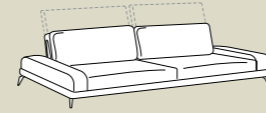

# upper tidy

divani/elementi

Poltrona  
L 115 P 98 H 75/98

Divano  
L 180 P 98 H 75/98

Divano  
L 200 P 98 H 75/98

Divano  
L 220 P 98 H 75/98

Divano  
L 240 P 98 H 75/98

Poltrona  
laterale dx/sx  
L 100 P 98 H 75/98

Divano  
laterale dx/sx  
L 155 P 98 H 75/98

Divano  
laterale dx/sx  
L 175 P 98 H 75/98

Divano  
laterale dx/sx  
L 195 P 98 H 75/98

Divano  
laterale dx/sx  
L 215 P 98 H 75/98

Divano laterale  
c/Even dx/sx  
L 220 P 98 H 75/98

Divano laterale  
c/pouff dx/sx  
L 230 P 98 H 75/98

Componibile  
c/panchetta dx/sx  
L 245 P 154 H 75/98

Panchetta dx/sx  
L 100 P 154 H 75/98

Panchetta Maxi dx/sx  
L 110 P 154 H 75/98

Penisola angolare  
c/pouff dx/sx  
L 98 P 225 H 75/98

Penisola angolare  
c/pouff dx/sx  
L 98 P 235 H 75/98

Penisola angolare c/pouff  
e 3 cuscini dx/sx  
L 98 P 225 H 75/98

Penisola angolare c/pouff  
e 3 cuscini dx/sx  
L 98 P 235 H 75/98

Penisola angolare  
c/Even dx/sx  
L 98 P 215 H 75/98