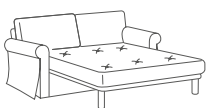

Love - divani/elementi

Poltrona
L 93 P 80 H 92

Divano 2P
L 148 P 80 H 92

Divano 2P Maxi
L 168 P 80 H 92

Divano 3P
L 188 P 80 H 92

Divano 3P Maxi
L 208 P 80 H 92

Divano 2P letto
L 148 P 220 H 92

Divano 2P Maxi letto
L 168 P 220 H 92

Divano 3P letto
L 188 P 220 H 92

Divano 3P Maxi letto
L 208 P 220 H 92

Pouff
L 55 P 55 H 44

Love - accessori

Cuscino decoro
L 40 x 40

Cuscino decoro
L 55 x 45

Cuscino decoro
L 60 x 30

Cuscino poggiatesta
L 58 x 28