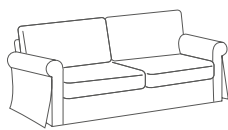

Love - divani/elementi

Poltrona
L 93 P 80 H 92

Divano 2P
L 148 P 80 H 92

Divano 2P Maxi
L 168 P 80 H 92

Divano 3P
L 188 P 80 H 92

Divano 3P Maxi
L 208 P 80 H 92

Divano 2P letto
L 148 P 220 H 92

Divano 2P Maxi letto
L 168 P 220 H 92

Divano 3P letto
L 188 P 220 H 92

Divano 3P Maxi letto
L 208 P 220 H 92

Pouff
L 55 P 55 H 44

Love - accessori

Cuscino decoro
L 40 x 40

Cuscino decoro
L 55 x 45

Cuscino decoro
L 60 x 30

Cuscino poggiatesta
L 58 x 28