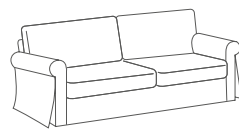

Love - divani/elementi

Poltrona
L 93 P 80 H 92

Divano 2P
L 148 P 80 H 92

Divano 2P Maxi
L 168 P 80 H 92

Divano 3P
L 188 P 80 H 92

Divano 3P Maxi
L 208 P 80 H 92

Divano 2P letto
L 148 P 220 H 92

Divano 2P Maxi letto
L 168 P 220 H 92

Divano 3P letto
L 188 P 220 H 92

Divano 3P Maxi letto
L 208 P 220 H 92

Pouff
L 55 P 55 H 44

Love - accessori

Cuscino decoro
L 40 x 40

Cuscino decoro
L 55 x 45

Cuscino decoro
L 60 x 30

Cuscino poggiatesta
L 58 x 28