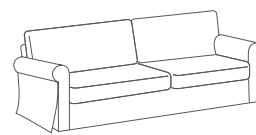

Love - divani/elementi

Poltrona
L 93 P 80 H 92

Divano 2P
L 148 P 80 H 92

Divano 2P Maxi
L 168 P 80 H 92

Divano 3P
L 188 P 80 H 92

Divano 3P Maxi
L 208 P 80 H 92

Divano 2P letto
L 148 P 220 H 92

Divano 2P Maxi letto
L 168 P 220 H 92

Divano 3P letto
L 188 P 220 H 92

Divano 3P Maxi letto
L 208 P 220 H 92

Pouff
L 55 P 55 H 44

Love - accessori

Cuscino decoro
L 40 x 40

Cuscino decoro
L 55 x 45

Cuscino decoro
L 60 x 30

Cuscino poggiatesta
L 58 x 28