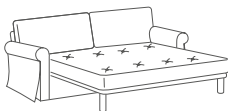

Love - divani/elementi

Poltrona
L 93 P 80 H 92

Divano 2P
L 148 P 80 H 92

Divano 2P Maxi
L 168 P 80 H 92

Divano 3P
L 188 P 80 H 92

Divano 3P Maxi
L 208 P 80 H 92

Divano 2P letto
L 148 P 220 H 92

Divano 2P Maxi letto
L 168 P 220 H 92

Divano 3P letto
L 188 P 220 H 92

Divano 3P Maxi letto
L 208 P 220 H 92

Pouff
L 55 P 55 H 44

Love - accessori

Cuscino decoro
L 40 x 40

Cuscino decoro
L 55 x 45

Cuscino decoro
L 60 x 30

Cuscino poggiatesta
L 58 x 28