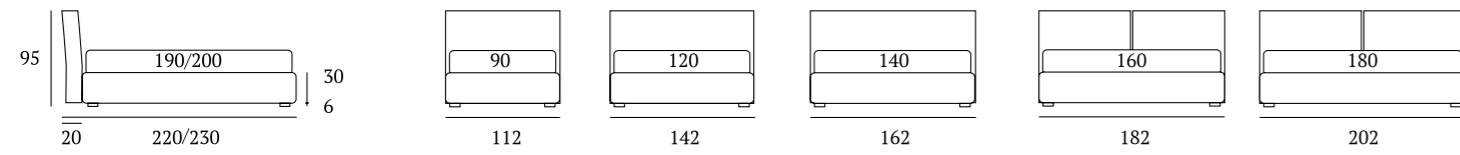

## Light

**DI SERIE:**  
Piede in legno **Cubic** h cm 6, colore wengè

**OPTIONAL:**  
Piede in legno **Cubic** h cm 6-10, colori bianco, naturale, grigio, wengè

**AS STANDARD:**  
**Cubic** wooden foot H 6 cm, colour: wenge

**OPTIONALS:**  
**Cubic** wooden foot H 6-10 cm, colours: white, natural, grey, wenge

## Light Lift

**DI SERIE:**  
Piede in legno **Cubic** h cm 18, colore wengè

**OPTIONAL:**  
Piede in legno **Cubic** h cm 18, bianco, naturale, grigio  
Piedi in metallo **Glam, Fine, Lux** h cm 18, finiture cromo, bianco, manganese