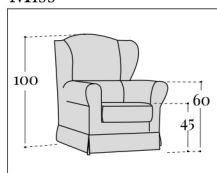

# Miss

Miss

Miss Special

Poltrona  
L 88 P 88 H 100

## Accessori

Copribracciolo  
L 67 x 47