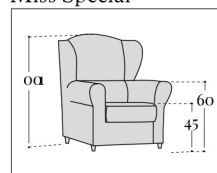

# Miss

Miss

Miss Special

Poltrona  
L 88 P 88 H 100

## Accessori

Copribracciolo  
L 67 x 47