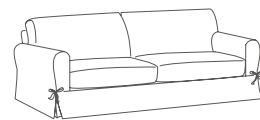

Dandy - divani/elementi

Poltrona
L 92 P 80 H 90

Divano 2P
L 147 P 80 H 90

Divano 2P Maxi
L 167 P 80 H 90

Divano 3P
L 187 P 80 H 90

Divano 3P Maxi
L 207 P 80 H 90

Divano 2P letto
L 147 P 220 H 90

Divano 2P Maxi letto
L 167 P 220 H 90

Divano 3P letto
L 187 P 220 H 90

Divano 3P Maxi letto
L 207 P 220 H 90

Pouff
L 55 P 55 H 43

Dandy - accessori

Cuscino decoro
L 40 x 40

Cuscino decoro
L 55 x 45

Cuscino decoro
L 60 x 30

Cuscino poggiatesta
L 58 x 28