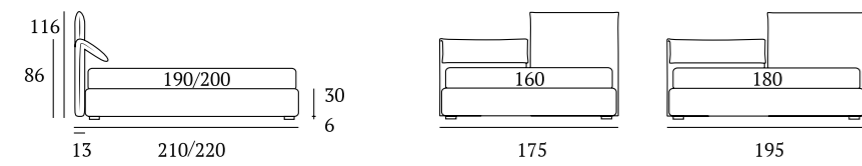

Sharp

DI SERIE:
Piede in legno **Cubic** h cm 6, colore wengè

OPTIONAL:
Piede in legno **Cubic** h cm 6-10, colori bianco, naturale, grigio, wengè
Piedi in metallo **Steel** h cm 5, finitura cromo
Ruote **Carry**

AS STANDARD:
Cubic wooden foot H 6 cm, colour: wenge

OPTIONALS:
Cubic wooden foot H 6-10 cm, colours: white, natural, grey, wenge
Steel metal foot H 5 cm, finish: chrome
Carry wheels

PIEDI IN LEGNO

Piede Cubic
H cm 6 -10-14-18,
colori wengè, naturale,
bianco, grigio

*Cubic foot
H 6-10-14-18 cm,
colours: wenge, natural,
white, grey*

PIEDI IN METALLO

Piede Steel H cm 5,
finitura cromo

*Steel foot H 5 cm,
finish: chrome*

RUOTE

Ruota Carry H cm 8

Carry wheel, H 8 cm