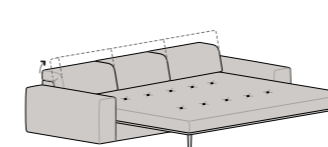

Componibile Panchetta Reversibile
L 256 P 160 H 77/97
SLIM L 240 P 160 H 77/97
1 RELAX lato bracciolo e panchetta non reversibile

Componibile Penisola Reversibile
L 256 P 195 H 77/97
SLIM L 240 P 195 H 77/97
1 RELAX lato bracciolo e penisola non reversibile

Panchetta Dx-Sx
L 104 P 168 H 77/97
SLIM L 96 P 168 H 77/97

Penisola Angolare c/Pouff Dx-Sx
L 98 P 225 H 77/97

Angolo Retto
L 98 P 98 H 77

Angolo Aperto
L 118 P 118 H 77

Chaise Longue Dx-Sx
L 150 P 150 H 77/97
SLIM L 142 P 150 H 77/97

Pouff
L 80 P 60 H 44

Meccanismo relax
manuale o elettrico aperto
P 155

letti / accessori ONE

Divano Letto
L 166 P 230 H 77/97
SLIM L 150 P 230 H 77/97

Divano Letto
L 186 P 230 H 77/97
SLIM L 170 P 230 H 77/97

Divano Letto
L 206 P 230 H 77/97
SLIM L 190 P 230 H 77/97

Divano Letto
L 226 P 230 H 77/97
SLIM L 210 P 230 H 77/97

Divano Letto
L 256 P 230 H 77/97
SLIM L 240 P 230 H 77/97

Divano Laterale Dx-Sx Letto
L 144 P 230 H 77/97
SLIM L 136 P 230 H 77/97