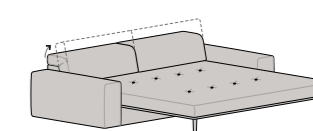

Componibile Panchetta Reversibile
L 256 P 160 H 77/97
SLIM L 240 P 160 H 77/97
1 RELAX lato bracciolo e panchetta non reversibile

Componibile Penisola Reversibile
L 256 P 195 H 77/97
SLIM L 240 P 195 H 77/97
1 RELAX lato bracciolo e penisola non reversibile

Panchetta Dx-Sx
L 104 P 168 H 77/97
SLIM L 96 P 168 H 77/97

Penisola Angolare c/Pouff Dx-Sx
L 98 P 225 H 77/97

Angolo Retto
L 98 P 98 H 77

Angolo Aperto
L 118 P 118 H 77

Chaise Longue Dx-Sx
L 150 P 150 H 77/97
SLIM L 142 P 150 H 77/97

Pouff
L 80 P 60 H 44

Meccanismo relax
manuale o elettrico aperto
P 155

letti / accessori ONE

Divano Letto
L 166 P 230 H 77/97
SLIM L 150 P 230 H 77/97

Divano Letto
L 186 P 230 H 77/97
SLIM L 170 P 230 H 77/97

Divano Letto
L 206 P 230 H 77/97
SLIM L 190 P 230 H 77/97

Divano Letto
L 226 P 230 H 77/97
SLIM L 210 P 230 H 77/97

Divano Letto
L 256 P 230 H 77/97
SLIM L 240 P 230 H 77/97

Divano Laterale Dx-Sx Letto
L 144 P 230 H 77/97
SLIM L 136 P 230 H 77/97