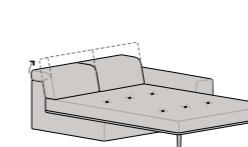

Componibile Panchetta Reversibile
L 256 P 160 H 77/97
SLIM L 240 P 160 H 77/97
1 RELAX lato bracciolo e panchetta non reversibile

Componibile Penisola Reversibile
L 256 P 195 H 77/97
SLIM L 240 P 195 H 77/97
1 RELAX lato bracciolo e penisola non reversibile

Panchetta Dx-Sx
L 104 P 168 H 77/97
SLIM L 96 P 168 H 77/97

Penisola Angolare c/Pouff Dx-Sx
L 98 P 225 H 77/97

Angolo Retto
L 98 P 98 H 77

Angolo Aperto
L 118 P 118 H 77

Chaise Longue Dx-Sx
L 150 P 150 H 77/97
SLIM L 142 P 150 H 77/97

Pouff
L 80 P 60 H 44

Meccanismo relax
manuale o elettrico aperto
P 155

letti / accessori ONE

Divano Letto
L 166 P 230 H 77/97
SLIM L 150 P 230 H 77/97

Divano Letto
L 186 P 230 H 77/97
SLIM L 170 P 230 H 77/97

Divano Letto
L 206 P 230 H 77/97
SLIM L 190 P 230 H 77/97

Divano Letto
L 226 P 230 H 77/97
SLIM L 210 P 230 H 77/97

Divano Letto
L 256 P 230 H 77/97
SLIM L 240 P 230 H 77/97

Divano Laterale Dx-Sx Letto
L 144 P 230 H 77/97
SLIM L 136 P 230 H 77/97