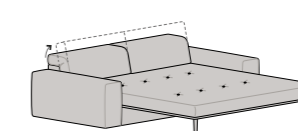

Componibile Panchetta Reversibile
L 256 P 160 H 77/97
SLIM L 240 P 160 H 77/97
1 RELAX lato bracciolo e panchetta non reversibile

Componibile Penisola Reversibile
L 256 P 195 H 77/97
SLIM L 240 P 195 H 77/97
1 RELAX lato bracciolo e penisola non reversibile

Panchetta Dx-Sx
L 104 P 168 H 77/97
SLIM L 96 P 168 H 77/97

Penisola Angolare c/Pouff Dx-Sx
L 98 P 225 H 77/97

Angolo Retto
L 98 P 98 H 77

Angolo Aperto
L 118 P 118 H 77

Chaise Longue Dx-Sx
L 150 P 150 H 77/97
SLIM L 142 P 150 H 77/97

Pouff
L 80 P 60 H 44

Meccanismo relax
manuale o elettrico aperto
P 155

letti / accessori ONE

Divano Letto
L 166 P 230 H 77/97
SLIM L 150 P 230 H 77/97

Divano Letto
L 186 P 230 H 77/97
SLIM L 170 P 230 H 77/97

Divano Letto
L 206 P 230 H 77/97
SLIM L 190 P 230 H 77/97

Divano Letto
L 226 P 230 H 77/97
SLIM L 210 P 230 H 77/97

Divano Letto
L 256 P 230 H 77/97
SLIM L 240 P 230 H 77/97

Divano Laterale Dx-Sx Letto
L 144 P 230 H 77/97
SLIM L 136 P 230 H 77/97