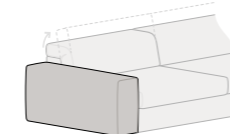

Componibile Panchetta Reversibile Letto
L 256 P 230 H 77/97
SLIM L 240 P 230 H 77/97

Componibile Penisola Reversibile Letto
L 256 P 230 H 77/97
SLIM L 240 P 230 H 77/97

Cuscino Poggiareni
L 55 x 25

Cuscino Arredo
L 50 x 50

Cuscino Bracciolo
L 50 x 50

Piedino ABS
effetto sospeso

Piedino STEEL in metallo
non previsto con bracciolo SLIM
nella versione relax.

Piedino WOOD in rovere moro
con profilo in tinta alluminio
non previsto con bracciolo SLIM
nella versione relax

Bracciolo di serie
L 22 H 58
altezza seduta 44

Bracciolo SLIM
L 14 H 58
altezza seduta 44