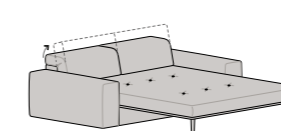

Componibile Panchetta Reversibile
L 256 P 160 H 77/97
SLIM L 240 P 160 H 77/97
1 RELAX lato bracciolo e panchetta non reversibile

Componibile Penisola Reversibile
L 256 P 195 H 77/97
SLIM L 240 P 195 H 77/97
1 RELAX lato bracciolo e penisola non reversibile

Panchetta Dx-Sx
L 104 P 168 H 77/97
SLIM L 96 P 168 H 77/97

Penisola Angolare c/Pouff Dx-Sx
L 98 P 225 H 77/97

Angolo Retto
L 98 P 98 H 77

Angolo Aperto
L 118 P 118 H 77

Chaise Longue Dx-Sx
L 150 P 150 H 77/97
SLIM L 142 P 150 H 77/97

Pouff
L 80 P 60 H 44

Meccanismo relax
manuale o elettrico aperto
P 155

letti / accessori ONE

Divano Letto
L 166 P 230 H 77/97
SLIM L 150 P 230 H 77/97

Divano Letto
L 186 P 230 H 77/97
SLIM L 170 P 230 H 77/97

Divano Letto
L 206 P 230 H 77/97
SLIM L 190 P 230 H 77/97

Divano Letto
L 226 P 230 H 77/97
SLIM L 210 P 230 H 77/97

Divano Letto
L 256 P 230 H 77/97
SLIM L 240 P 230 H 77/97

Divano Laterale Dx-Sx Letto
L 144 P 230 H 77/97
SLIM L 136 P 230 H 77/97