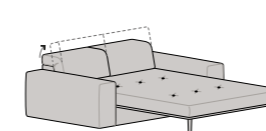

Componibile Panchetta Reversibile
L 256 P 160 H 77/97
SLIM L 240 P 160 H 77/97
1 RELAX lato bracciolo e panchetta non reversibile

Componibile Penisola Reversibile
L 256 P 195 H 77/97
SLIM L 240 P 195 H 77/97
1 RELAX lato bracciolo e penisola non reversibile

Panchetta Dx-Sx
L 104 P 168 H 77/97
SLIM L 96 P 168 H 77/97

Penisola Angolare c/Pouff Dx-Sx
L 98 P 225 H 77/97

Angolo Retto
L 98 P 98 H 77

Angolo Aperto
L 118 P 118 H 77

Chaise Longue Dx-Sx
L 150 P 150 H 77/97
SLIM L 142 P 150 H 77/97

Pouff
L 80 P 60 H 44

Meccanismo relax
manuale o elettrico aperto
P 155

letti / accessori ONE

Divano Letto
L 166 P 230 H 77/97
SLIM L 150 P 230 H 77/97

Divano Letto
L 186 P 230 H 77/97
SLIM L 170 P 230 H 77/97

Divano Letto
L 206 P 230 H 77/97
SLIM L 190 P 230 H 77/97

Divano Letto
L 226 P 230 H 77/97
SLIM L 210 P 230 H 77/97

Divano Letto
L 256 P 230 H 77/97
SLIM L 240 P 230 H 77/97

Divano Laterale Dx-Sx Letto
L 144 P 230 H 77/97
SLIM L 136 P 230 H 77/97