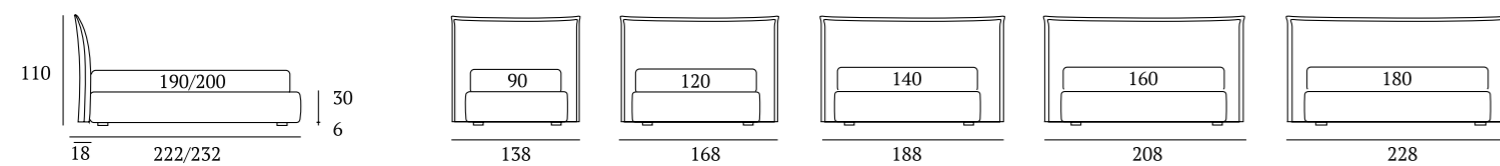

Honey

DI SERIE:
Piede in legno **Circle** h cm 6, colore wengè

OPTIONAL:
Piedi in legno **Circle** h cm 6-10, colori bianco, naturale, wengè
Piede in legno **Classic** h cm 10, colori bianco, naturale, wengè
Ruote **Carry**

AS STANDARD:
Circle wooden foot H 6 cm, colour: wenge

OPTIONALS:
Circle wooden foot H 6-10 cm, colours: white, natural, wenge
Classic wooden foot H 10 cm, colours: white, natural, wenge
Carry wheels

Honey Compatto