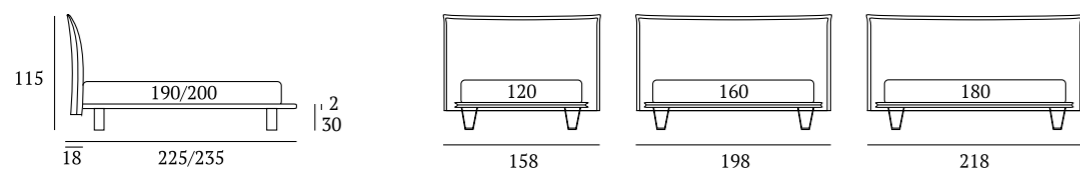

Honey Autoportante

DI SERIE:
Piede in metallo **Glam** h cm 24, colore manganese

OPTIONAL:
Piedi in metallo **Gate**, **Glam**, **Hang** h cm 24, finiture cromo, bianco, manganese

AS STANDARD:
Glam metal foot H 14 cm, finish: manganese

OPTIONALS:
Gate, **Glam**, **Hang** metal feet H 24 cm, finishes: chrome, white, manganese

PIEDI IN LEGNO

Piede Circle H cm 6 -10, colori wengè, naturale, bianco

Circle foot H 6-10 cm, colours: wenge, natural, white

Piede Conic H cm 14-18, colori wengè, naturale, bianco

Conic foot H 14-18 cm, colours: wenge, natural, white

Piede Classic H cm 10, colori wengè, naturale, bianco

Classic foot H 10 cm, colours: wenge, natural, white

Piede Log H cm 14-18, colori wengè, naturale, bianco

Log foot H 14-18 cm, colours: wenge, natural, white

PIEDI IN METALLO

Piede Fine H cm 14-18, finiture cromo, bianco, manganese

Fine foot H 14-18 cm, finishes: chrome, white, manganese

Piede Glam H cm 14-18-24, finiture cromo, bianco, manganese

Glam foot H 14-18-24 cm, finishes: chrome, white, manganese

Piede Peak H cm 14-18, finiture cromo, bianco, manganese

Peak foot H 14-18 cm, finishes: chrome, white, manganese

Piede Hang H cm 24, finiture cromo, bianco, manganese

Hang foot H 24 cm, finishes: chrome, white, manganese

Piede Gate H cm 24, finiture cromo, bianco, manganese

Gate foot H 24 cm, finishes: chrome, white, manganese

RUOTE

Ruota Carry H cm 8

Carry wheel, H 8 cm