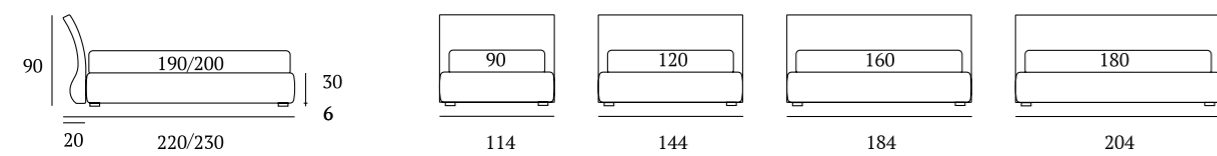

Smart

DI SERIE:
Piede in legno **Circle** h cm 6, colore wengè

OPTIONAL:
Piede in legno **Circle** h cm 6-10, colori bianco, wengè, naturale
Piede in legno **Classic** h cm 10, colori bianco, wengè, naturale

AS STANDARD:
Circle wooden foot H 6 cm, colour: wenge

OPTIONALS:
Circle wooden foot H 6-10 cm, colours: white, wenge, natural
Classic wooden foot H 10 cm, colours: white, wenge, natural

Tipologie piedi e ruote / Feet and Wheels

PIEDI IN LEGNO

Piede Circle H cm 6-10,
colori wengè, naturale,
bianco

*Circle foot H 6-10 cm,
colours: wenge, natural,
white*

Piede Classic H cm 10,
colori wengè, naturale,
bianco

*Classic foot H 10 cm,
colours: wenge, natural,
white*