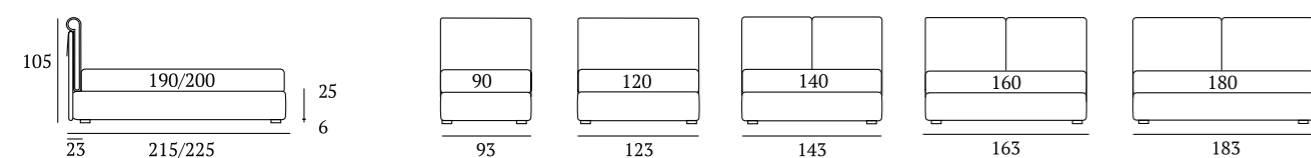

Meet Filo

DI SERIE:
Piede in legno **Circle** h cm 6, colore wengè

OPTIONAL:
Piede in legno **Circle** h cm 6-10, colori bianco, wengè, naturale
Piede in legno **Classic** h cm 10, colori bianco, wengè, naturale
Ruote **Carry**

AS STANDARD:
Circle wooden foot H 6 cm, colour: wenge

OPTIONALS:
Circle wooden foot H 6-10 cm, colours: white, wenge, natural
Classic wooden foot H 10 cm, colours: white, wenge, natural
Carry wheels

Tipologie piedi e ruote / Feet and Wheels

PIEDI IN LEGNO

Piede Circle H cm 6-10, colori wengè, naturale, bianco

Circle foot H 6-10 cm, colours: wenge, natural, white

Piede Conic H cm 14-18, colori wengè, naturale, bianco

Conic foot H 14-18 cm, colours: wenge, natural, white

Piede Classic H cm 10, colori wengè, naturale, bianco

Classic foot H 10 cm, colours: wenge, natural, white

Piede Classic H cm 14-18, colori wengè, naturale, bianco

Classic foot H 14-18 cm, colours: wenge, natural, white

RUOTE

Ruota Carry H cm 8

Carry wheel, H 8 cm