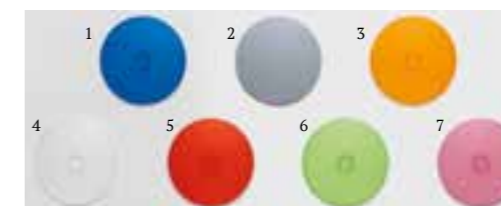

Bolt ABS foot H 19 cm

RUOTE

Ruota Carry H cm 8
Carry wheel, H 8 cm

Ruota Cover H cm 10
Cover wheel, H 10 cm

Colori ruote Cover: 1 blu - 2 grigio - 3 arancione -
4 bianco - 5 rosso - 6 verde - 7 rosa
*Cover wheels colours: 1 blue - 2 grey - 3 orange -
4 white - 5 red - 6 green - 7 pink*