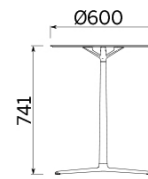

Projects

Salone Internazionale del Mobile di Milano 2018, Milano, Italy (2018)

Sitland chez Gabriel, Parigi, France (2018)

Models

H 365 top ?
600 mm

H 740 top ?
600 mm

H 1055 top ?
600 mm