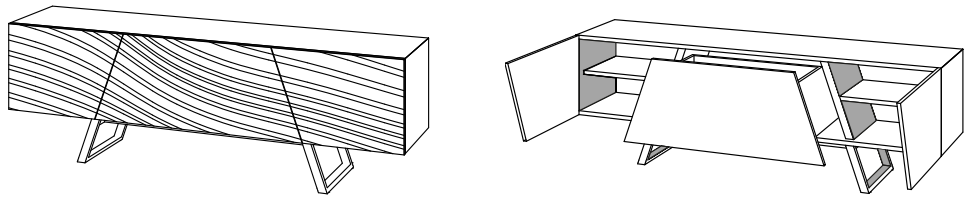

I mobili pesanti per la zona living non sono più di moda. Chi apprezza il design cerca mobili più leggeri. La credenza "move" del Designer Mac Stopa cattura lo sguardo in tutti gli ambienti, offre ampi spazi per riporre oggetti, conservando tuttavia un'incredibile leggerezza. La struttura in MDF impiallacciato in noce canaletto o in rovere è fornibile anche in laccato bianco o nero opaco. I ripiani e le antine laterali sono la particolarità che caratterizzano move. La superficie frontale di move è disponibile sia in MDF con effetto 3D impiallacciato in noce canaletto o rovere che nell'innovativo materiale soft touch in 3D.

The heavy furniture for the living are not cool anymore. The design estimators are looking for lighter furniture. The sideboard "Move" designed by Mac Stopa gains the attention in every location and offers wide room for placing things maintaining an incredible lightness. The structure in American walnut or oak veneered MDF is available also in black or white matt lacquer. The shelves and the doors are the Move's distinctive trait. The front surface of Move is available both in MDF with the three-dimensional effect, American walnut or oak veneered, and in the innovative material soft touch with the 3D texture.

mac_stopa

move_617

		Dim.	H	Kg		CBM
617	Credenza Sideboard	190x50	75	82.5	x3	1.204
617	Credenza Sideboard	240x50	75	98	x3	1.204

front in "wood"

R 3.102
oak light stain

R 3.144
solid oak wengé stain

NC 8.146
black walnut stain