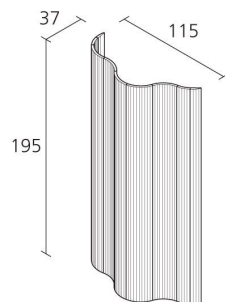

## LAYOUT SEPARÉ / 80M

*Michele De Lucchi*

Screen in stove enamelled aluminium.

# FINISHES LAYOUT SEPARÉ / 80M