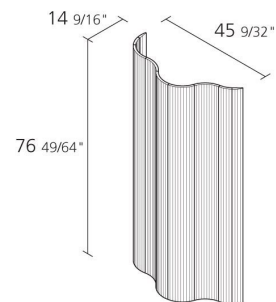

## LAYOUT SEPARÉ / 80M

*Michele De Lucchi*

Screen in stove enamelled aluminium.

# FINISHES LAYOUT SEPARÉ / 80M