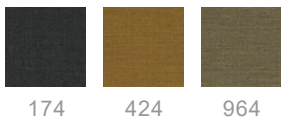

ON REQUEST: also available in aluminum maple veneered, bleached oak, canaletto walnut
th. 6 mm

INFORMATION

3

Boxes number

1

Max number pieces
per a box

0,095

Volume in m³

10,40

Gross weight in Kg

FINISHES ATLAS TABLE / A

STOVE ENAMELLED STEEL

ALUMINIUM & STEEL

LAMINATE

FULL COLOR

STOVE ENAMELLED FULL COLOR

KVADRAT® CANVAS (EXAMPLES)

KVADRAT® DIVINA

KVADRAT® FOSS (EXAMPLES)

KVADRAT® HALLINGDAL 65 (EXAMPLES)

KVADRAT® HERO (EXAMPLES)

KVADRAT® STEELCUT (EXAMPLES)

KVADRAT® STEELCUT TRIO (EXAMPLES)

KVADRAT® TONUS (EXAMPLES)