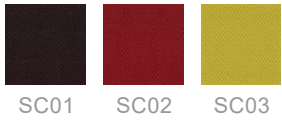

ON REQUEST: also available in aluminum maple veneered, bleached oak, canaletto walnut
th. 6 mm

INFORMATION

3

Boxes number

1

Max number pieces
per a box

0,095

Volume in m³

10,40

Gross weight in Kg

FINISHES ATLAS TABLE / A

STOVE ENAMELLED STEEL

ALUMINIUM & STEEL

LAMINATE

FULL COLOR

STOVE ENAMELLED FULL COLOR

KVADRAT® CANVAS (EXAMPLES)

KVADRAT® DIVINA

KVADRAT® FOSS (EXAMPLES)

KVADRAT® HALLINGDAL 65 (EXAMPLES)

KVADRAT® HERO (EXAMPLES)

KVADRAT® STEELCUT (EXAMPLES)

KVADRAT® STEELCUT TRIO (EXAMPLES)

KVADRAT® TONUS (EXAMPLES)

KVADRAT® UMAMI (EXAMPLES)

KVADRAT® UMAMI 2 (EXAMPLES)

KVADRAT® UMAMI 3 (EXAMPLES)

CAMIRA® URBAN (EXAMPLES)

CAMIRA® XTREME (EXAMPLES)