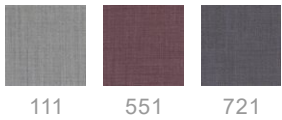

10,40

Gross weight in Kg

FINISHES ATLAS TABLE / A

STOVE ENAMELLED STEEL

ALUMINIUM & STEEL

LAMINATE

FULL COLOR

STOVE ENAMELLED FULL COLOR

KVADRAT® CANVAS (EXAMPLES)

KVADRAT® DIVINA

KVADRAT® FOSS (EXAMPLES)

KVADRAT® HALLINGDAL 65 (EXAMPLES)

KVADRAT® HERO (EXAMPLES)

KVADRAT® STEELCUT (EXAMPLES)

KVADRAT® STEELCUT TRIO (EXAMPLES)

KVADRAT® TONUS (EXAMPLES)

KVADRAT® UMAMI (EXAMPLES)

KVADRAT® UMAMI 2 (EXAMPLES)

KVADRAT® UMAMI 3 (EXAMPLES)

CAMIRA® URBAN (EXAMPLES)

CAMIRA® XTREME (EXAMPLES)