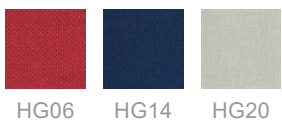

10,40

Gross weight in Kg

FINISHES ATLAS TABLE / A

STOVE ENAMELLED STEEL

ALUMINIUM & STEEL

LAMINATE

FULL COLOR

STOVE ENAMELLED FULL COLOR

KVADRAT® CANVAS (EXAMPLES)

KVADRAT® DIVINA

KVADRAT® FOSS (EXAMPLES)

KVADRAT® HALLINGDAL 65 (EXAMPLES)

KVADRAT® HERO (EXAMPLES)

KVADRAT® STEELCUT (EXAMPLES)

KVADRAT® STEELCUT TRIO (EXAMPLES)

KVADRAT® TONUS (EXAMPLES)