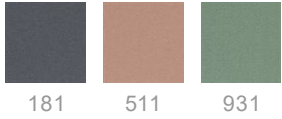

10,40

Gross weight in Kg

FINISHES ATLAS TABLE / A

STOVE ENAMELLED STEEL

ALUMINIUM & STEEL

LAMINATE

FULL COLOR

STOVE ENAMELLED FULL COLOR

KVADRAT® CANVAS (EXAMPLES)

KVADRAT® DIVINA

KVADRAT® FOSS (EXAMPLES)

KVADRAT® HALLINGDAL 65 (EXAMPLES)

KVADRAT® HERO (EXAMPLES)

KVADRAT® STEELCUT (EXAMPLES)

KVADRAT® STEELCUT TRIO (EXAMPLES)

KVADRAT® TONUS (EXAMPLES)