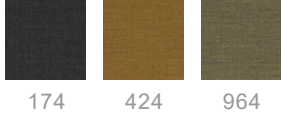

1

Boxes number

1

Max number pieces
per a box

FINISHES POUF OKOME / 22A

STOVE ENAMELLED STEEL

KVADRAT® CANVAS (EXAMPLES)

KVADRAT® DIVINA

KVADRAT® FOSS (EXAMPLES)

KVADRAT® HALLINGDAL 65 (EXAMPLES)

KVADRAT® HERO (EXAMPLES)

KVADRAT® HOT

KVADRAT® STEELCUT (EXAMPLES)

KVADRAT® STEELCUT TRIO (EXAMPLES)

KVADRAT® TOKIO

132 182 692