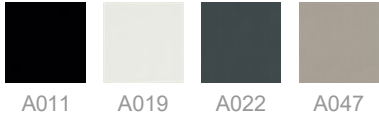

1

Boxes number

1

Max number pieces
per a box

FINISHES POUF OKOME / 22A

STOVE ENAMELLED STEEL

KVADRAT® CANVAS (EXAMPLES)

KVADRAT® DIVINA

KVADRAT® FOSS (EXAMPLES)

KVADRAT® HALLINGDAL 65 (EXAMPLES)

KVADRAT® HERO (EXAMPLES)

KVADRAT® HOT

KVADRAT® STEELCUT (EXAMPLES)

KVADRAT® STEELCUT TRIO (EXAMPLES)

KVADRAT® TOKIO

132 182 692