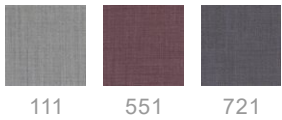

A011 A019 A022 A047

LAMINATE

L005 L006 L008 L010

FULL COLOR

FC01 FC04

STOVE ENAMELLED FULL COLOR

V007 V003

KVADRAT® CANVAS (EXAMPLES)

174 424 964

KVADRAT® DIVINA

DA37 DA46 DA47

KVADRAT® FOSS (EXAMPLES)

112 192 612

KVADRAT® HALLINGDAL 65 (EXAMPLES)

HG06 HG14 HG20

KVADRAT® HERO (EXAMPLES)

KVADRAT® STEELCUT (EXAMPLES)

KVADRAT® STEELCUT TRIO (EXAMPLES)

KVADRAT® TONUS (EXAMPLES)

KVADRAT® UMAMI (EXAMPLES)

KVADRAT® UMAMI 2 (EXAMPLES)

KVADRAT® UMAMI 3 (EXAMPLES)

CAMIRA® URBAN (EXAMPLES)

CAMIRA® XTREME (EXAMPLES)