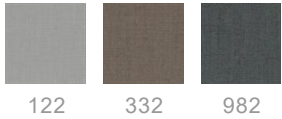

A011 A019 A022 A047

LAMINATE

L005 L006 L008 L010

FULL COLOR

FC01 FC04

STOVE ENAMELLED FULL COLOR

V007 V003

KVADRAT® CANVAS (EXAMPLES)

174 424 964

KVADRAT® DIVINA

DA37 DA46 DA47

KVADRAT® FOSS (EXAMPLES)

112 192 612

KVADRAT® HALLINGDAL 65 (EXAMPLES)

HG06 HG14 HG20

KVADRAT® HERO (EXAMPLES)

KVADRAT® STEELCUT (EXAMPLES)

KVADRAT® STEELCUT TRIO (EXAMPLES)

KVADRAT® TONUS (EXAMPLES)

KVADRAT® UMAMI (EXAMPLES)

KVADRAT® UMAMI 2 (EXAMPLES)

KVADRAT® UMAMI 3 (EXAMPLES)

CAMIRA® URBAN (EXAMPLES)

CAMIRA® XTREME (EXAMPLES)