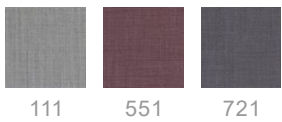

## COLOURED STAINS

V131 V140 V142

## KVADRAT® FOSS (EXAMPLES)

112 192 612

## KVADRAT® HALLINGDAL 65 (EXAMPLES)

HG06 HG14 HG24

KVADRAT® HERO (EXAMPLES)

KVADRAT® STEELCUT (EXAMPLES)

KVADRAT® STEELCUT TRIO (EXAMPLES)

KVADRAT® TONUS (EXAMPLES)

KVADRAT® UMAMI (EXAMPLES)

KVADRAT® UMAMI 2 (EXAMPLES)

KVADRAT® UMAMI 3 (EXAMPLES)

CAMIRA® URBAN (EXAMPLES)

CAMIRA® XTREME (EXAMPLES)

SYNTHETIC LEATHER STAMSKIN® TOP (EXAMPLES)

07422

07454

07458