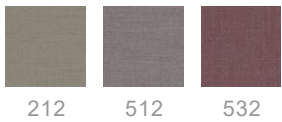

## COLOURED STAINS

V131 V140 V142

## KVADRAT® FOSS (EXAMPLES)

112 192 612

## KVADRAT® HALLINGDAL 65 (EXAMPLES)

HG06 HG14 HG24

KVADRAT® HERO (EXAMPLES)

KVADRAT® STEELCUT (EXAMPLES)

KVADRAT® STEELCUT TRIO (EXAMPLES)

KVADRAT® TONUS (EXAMPLES)

KVADRAT® UMAMI (EXAMPLES)

KVADRAT® UMAMI 2 (EXAMPLES)

KVADRAT® UMAMI 3 (EXAMPLES)

CAMIRA® URBAN (EXAMPLES)

CAMIRA® XTREME (EXAMPLES)

SYNTHETIC LEATHER STAMSKIN® TOP (EXAMPLES)

07422

07454

07458