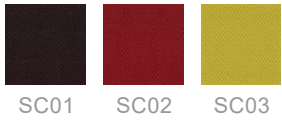

A011 A019 A022 A047

LAMINATE

L005 L006 L008 L010

FULL COLOR

FC01 FC04

STOVE ENAMELLED FULL COLOR

V007 V003

KVADRAT® CANVAS (EXAMPLES)

174 424 964

KVADRAT® DIVINA

DA37 DA46 DA47

KVADRAT® FOSS (EXAMPLES)

112 192 612

KVADRAT® HALLINGDAL 65 (EXAMPLES)

HG06 HG14 HG20

KVADRAT® HERO (EXAMPLES)

KVADRAT® STEELCUT (EXAMPLES)

KVADRAT® STEELCUT TRIO (EXAMPLES)

KVADRAT® TONUS (EXAMPLES)

KVADRAT® UMAMI (EXAMPLES)

KVADRAT® UMAMI 2 (EXAMPLES)

KVADRAT® UMAMI 3 (EXAMPLES)

CAMIRA® URBAN (EXAMPLES)

CAMIRA® XTREME (EXAMPLES)