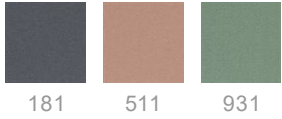

A011 A019 A022 A047

LAMINATE

L005 L006 L008 L010

FULL COLOR

FC01 FC04

STOVE ENAMELLED FULL COLOR

V007 V003

KVADRAT® CANVAS (EXAMPLES)

174 424 964

KVADRAT® DIVINA

DA37 DA46 DA47

KVADRAT® FOSS (EXAMPLES)

112 192 612

KVADRAT® HALLINGDAL 65 (EXAMPLES)

HG06 HG14 HG20

KVADRAT® HERO (EXAMPLES)