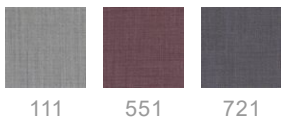

A011 A019 A022 A047

LAMINATE

L005 L006 L008 L010

FULL COLOR

FC01 FC04

STOVE ENAMELLED FULL COLOR

V007 V003

KVADRAT® CANVAS (EXAMPLES)

174 424 964

KVADRAT® DIVINA

DA37 DA46 DA47

KVADRAT® FOSS (EXAMPLES)

112 192 612

KVADRAT® HALLINGDAL 65 (EXAMPLES)

HG06 HG14 HG20

KVADRAT® HERO (EXAMPLES)

KVADRAT® STEELCUT (EXAMPLES)

KVADRAT® STEELCUT TRIO (EXAMPLES)

KVADRAT® TONUS (EXAMPLES)

KVADRAT® UMAMI (EXAMPLES)

KVADRAT® UMAMI 2 (EXAMPLES)

KVADRAT® UMAMI 3 (EXAMPLES)

CAMIRA® URBAN (EXAMPLES)

CAMIRA® XTREME (EXAMPLES)