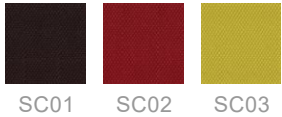

LEATHER PELLE FRAU® COLOR SYSTEM

B004 B006 B026

KVADRAT® CANVAS (EXAMPLES)

174 424 964

KVADRAT® DIVINA

DA28 DA40 DA59

KVADRAT® FOSS (EXAMPLES)

112 192 612

KVADRAT® HALLINGDAL 65 (EXAMPLES)

HG06 HG14 HG24

KVADRAT® HERO (EXAMPLES)

151 511 931

KVADRAT® STEELCUT (EXAMPLES)

SC01 SC02 SC03

KVADRAT® STEELCUT TRIO (EXAMPLES)

ST24 ST25 ST28

KVADRAT® TONUS (EXAMPLES)

KN01 KN04 KN05

KVADRAT® UMAMI (EXAMPLES)

111 551 721

KVADRAT® UMAMI 2 (EXAMPLES)

212 512 532

KVADRAT® UMAMI 3 (EXAMPLES)

143 353 973