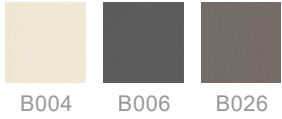

LEATHER PELLE FRAU® COLOR SYSTEM

B004 B006 B026

KVADRAT® CANVAS (EXAMPLES)

174 424 964

KVADRAT® DIVINA

DA28 DA40 DA59

KVADRAT® FOSS (EXAMPLES)

112 192 612