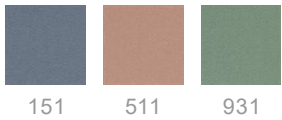

LEATHER PELLE FRAU® COLOR SYSTEM

B004 B006 B026

KVADRAT® CANVAS (EXAMPLES)

174 424 964

KVADRAT® DIVINA

DA28 DA40 DA59

KVADRAT® FOSS (EXAMPLES)

112 192 612

KVADRAT® HALLINGDAL 65 (EXAMPLES)

HG06 HG14 HG24

KVADRAT® HERO (EXAMPLES)

151 511 931

KVADRAT® STEELCUT (EXAMPLES)

SC01 SC02 SC03

KVADRAT® STEELCUT TRIO (EXAMPLES)

ST24 ST25 ST28