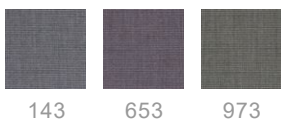

A011 A019 A022 A047

LAMINATE

L005 L006 L008 L010

FULL COLOR

FC01 FC04

STOVE ENAMELLED FULL COLOR

V007 V003

KVADRAT® CANVAS (EXAMPLES)

174 424 964

KVADRAT® DIVINA

DA37 DA46 DA47

KVADRAT® FOSS (EXAMPLES)

112 192 612

KVADRAT® HALLINGDAL 65 (EXAMPLES)

HG06 HG14 HG20

KVADRAT® HERO (EXAMPLES)

KVADRAT® STEELCUT (EXAMPLES)

KVADRAT® STEELCUT TRIO (EXAMPLES)

KVADRAT® TONUS (EXAMPLES)

KVADRAT® UMAMI (EXAMPLES)

KVADRAT® UMAMI 2 (EXAMPLES)

KVADRAT® UMAMI 3 (EXAMPLES)

CAMIRA® URBAN (EXAMPLES)

CAMIRA® XTREME (EXAMPLES)